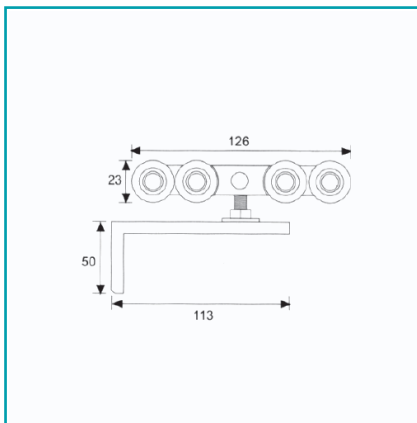

FICHA TÉCNICA

Juego De Rodachines Para Puertas Corredizas. Incluye 2 Rodachines De 8 Ruedas Y Accesorios. El Par Soporta 110 Kg. Usar Rieles Td-Al03

CÓDIGO:
TD-G10

***Nombre:** Juego de Rodachines

¿Dónde usarlo?: En puertas corredizas

Capacidad de carga (Kg): El par soporta 110 kg.

Código de producto: TD-G10

Compatible: Usar rieles TD-AL03

Incluye: 2 rodachines de 8 ruedas y accesorios.

Marca: CARBONE

Peso (Kg): 0.55

Procedencia: Importado