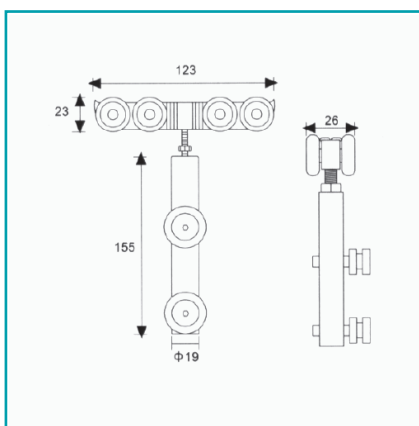

## FICHA TÉCNICA

Rodachines Para Puertas De Vidrio 10-12 Mm. Incluye 2 Rodachines Y Accesorios.Acabado Satinado El Par Soporta 130 Kg. Usar Riel Td-AI03

**CÓDIGO:**  
**TD-G15**

**Código de producto:** TD-G15

**Marca:** CARBONE

**Peso (Kg):** 1.37

**Tipo:** Sistema Puertas Rodachines y Riel

## INFORMACIÓN ADICIONAL

Rodachines Para Puertas De Vidrio 10-12 Mm. Incluye 2 Rodachines Y Accesorios.Acabado Satinado El Par Soporta 130 Kg. Usar Riel Td-AI03