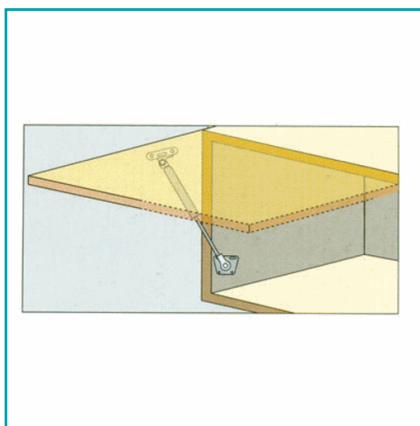

FICHA TÉCNICA

Soporte Neumatico Para Todo Tipo De Muebles Y Gabinetes. Peso Max 18 Kg

CÓDIGO:
TD-J60K

Código de producto: TD-J60K

Marca: CARBONE

Peso (Kg): 0.15

Tipo: Cierrapuertas Hidraulicos

INFORMACIÓN ADICIONAL

Soporte Neumatico Para Todo Tipo De Muebles Y Gabinetes. Peso Max 18 Kg