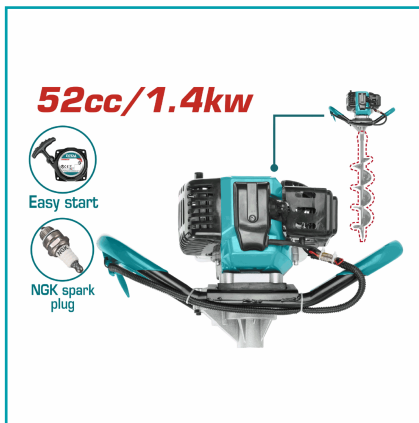

FICHA TÉCNICA

Ahoyadora Pilotera 52Cc 1.4Kw Motor De 2 Tiempos. Combustible 1200MI Usa Bujía Ngk. Usada Con:Tea55221-2. Velocidad Del Taladro: 0-265/Min. Velocidad Máxima Del Motor: 9000/Min. Velocidad Máxima En Ralentí: 3300±300. Caja De Cartón.

CÓDIGO:
TEA55221-1

***Nombre:** Ahoyadora Pilotera 52cc 1.4Kw

Cantidades por caja: Cajas de 1

Características: 52cc 1.4Kw Motor de 2 tiempos. Combustible 1200ml Usa bujía NGK. Usada con:TEA55221-2. Velocidad del taladro: 0-265/min. Velocidad máxima del motor: 9000/min. Velocidad máxima en ralentí: 3300±300.

Código de Barras: 6941639861805

Código de producto: TEA55221-1

Color: Turquesa

Garantía: 6 meses

Marca: TOTAL TOOLS

Peso (Kg): 9.03

Presentación: Caja

Procedencia: Importado

Se vende por: Unidad

Tipo: Cultivadores Motorizados

Usos: Exteriores

INFORMACIÓN ADICIONAL

- Ahoyadora Pilotera Motorizada
- Potencia Nominal (Cc./Vatio/Voltio): 52 Cc / 1.4 Kw
- Velocidad Del Taladro: 0-265/Min
- Usada Con:Tea55221-2
- Tubo De Entrada De Combustible: Tubo De Doble Capa Pur
- Bujía: Ngk
- Motor De 2 Tiempos
- Capacidad Del Tanque De Combustible: 1200MI
- Velocidad Máxima Del Motor: 9000/Min
- Velocidad Máxima En Ralentí: 3300±300
- Empacado En Caja De Cartón.