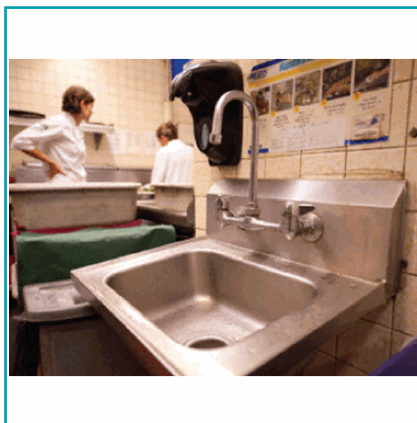

FICHA TÉCNICA

Fregador De Mano Con Backsplash De 203Mm. Profundidad De 152Mm. Incluye Grifería, Drenaje Y Plancha De Instalación Acero Inox1.0Mm

CÓDIGO:
TH-WLH1414

¿Dónde usarlo?: Cocina de restaurantes y laboratorios

Ancho (cm): 20.3 cm

Aptas para el lavavajillas: No

Características: Perfecto para lavarse las manos durante toda la jornada laboral. Ajustable para agua fría o caliente.

Color: Acero inoxidable

Incluye: Grifería, drenaje y plancha de instalación a pared.

Material: Acero Inoxidable 304

Presentación: Caja

Profundidad (cm): 15.2 cm

Se puede lavar con detergente: Si

Usos: Cocina

Acabado: Satinado

Apilable: No

Cantidad x Empaque: 1