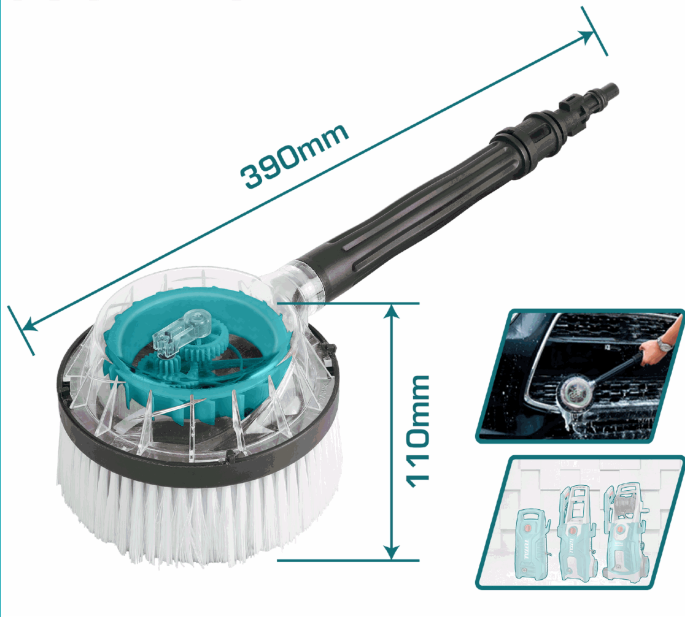

390x110mm

CÓDIGO:
THRB8702

FICHA TÉCNICA

Cepillo De Lavado Giratorio Para Hidrolavadora. 390 X 110Mm. Compatible Con: Tgt11316, Utgt11316, Tgt11356 ,Utgt11356,Tgt11226,Tgt11246. Embalado Con Tarjeta De Papel.

390x110mm

***Nombre:** Cepillo Rotativo para Hidrolavadora.

Cantidades por caja: Cajas de 20

Características: 390 x 110mm. Compatible con: TGT11316, UTGT11316, TGT11356 ,UTGT11356,TGT11226,TGT11246.

Código de Barras: 6941639890331

INFORMACIÓN ADICIONAL

Cepillo De Lavado Giratorio Para Hidrolavadora.

-Tamaño: 390 X 110Mm.

-Material: Pp, Pa66

-Compatible Con: Tgt11316, Utgt11316, Tgt11356 ,Utgt11356,Tgt11226,Tgt11246.

-Embalado Con Tarjeta De Papel.

390x110mm

390x110mm