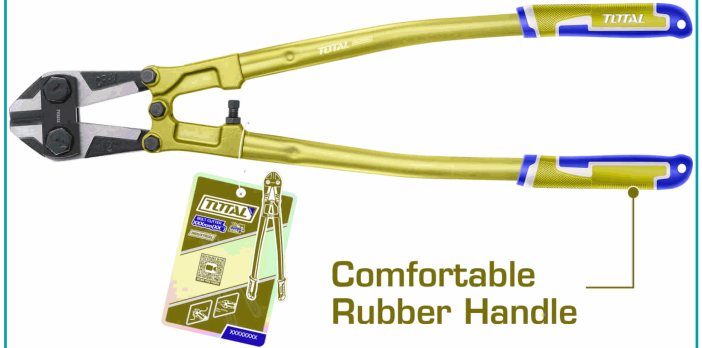

FICHA TÉCNICA

Cizalla Manual 30" Para Cortar Alambre Y Malla. Cr-Mo Mango Cómodo. Rango Corte: 13Mm. Cortador De Pernos. Empacado En Tarjeta De Papel.

CÓDIGO:
THT113306

***Nombre:** Cizalla Manual 30"

Cantidades por caja: Caja grande 4

Características: Cr-Mo Mango cómodo. Rango corte: 13mm. Cortador de Pernos.

Código de Barras: 6925582181692

Código de producto: THT113306

Color: Turquesa

Marca: TOTAL TOOLS

Peso (Kg): 3.75

Presentación: Tarjeta de papel

-Acabado Y Pulido: Negro.

-Mango: De Dos Colores Tpr

-Empacado En Tarjeta De Papel.

750mm(30")
Cr-Mo

Comfortable
Rubber Handle

750mm(30")
Cr-Mo

Comfortable
Rubber Handle