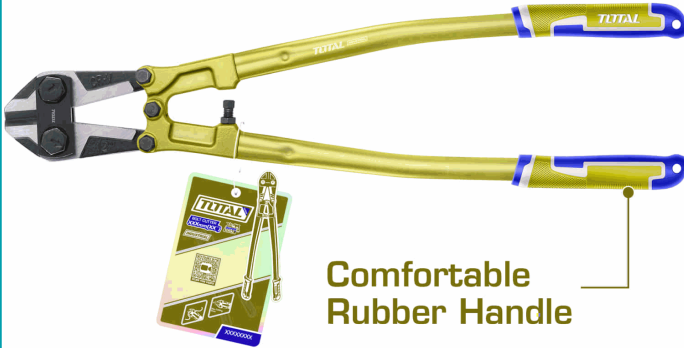

FICHA TÉCNICA

Cizalla Manual 30" Para Cortar Alambre Y Malla. Cr-Mo Mango Cómodo. Rango Corte: 13Mm. Cortador De Pernos. Empacado En Tarjeta De Papel.

CÓDIGO:
THT113306

***Nombre:** Cizalla Manual 30"

Cantidades por caja: Caja grande 4

Características: Cr-Mo Mango cómodo. Rango corte: 13mm. Cortador de Pernos.

Código de Barras: 6925582181692

Código de producto: THT113306

Color: Turquesa

Marca: TOTAL TOOLS

Peso (Kg): 3.75

Presentación: Tarjeta de papel

Procedencia: Importado

Se vende por: Unidad

Tipo: Tijeras y Cortadores

Usos: Profesional

INFORMACIÓN ADICIONAL

Cizalla Manual

-Tamaño: 30"

-Hoja: Cr-V

-Acabado Y Pulido: Negro.

-Mango: De Dos Colores Tpr

-Empacado En Tarjeta De Papel.

750mm(30")
Cr-Mo

Comfortable
Rubber Handle

750mm(30")
Cr-Mo

Comfortable
Rubber Handle