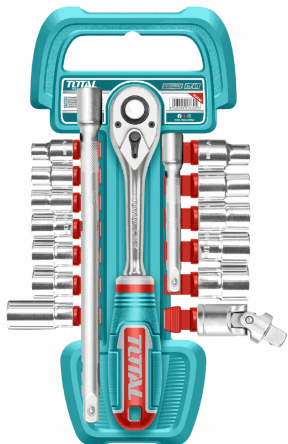

**17PCS/SET**

**Cr-V**

**45T**

## FICHA TÉCNICA

Juego De 17 Piezas De Socket 1/2". Incluye:12 Piezas De 1/2" Dr Dados: 10-11-12-13-14-15-16-17-18-19-21-24Mm 1 Pieza De 1/2" 45T Mango De Trinquete De Liberación Rápida.

**CÓDIGO:**

**THT121171**

**17PCS/SET**

**Cr-V**

**45T**

**\*Nombre:** Dados Socket 1/2" Surtidos y mango socket de liberación rápida.

**Características:** 1/2" Surtidos y mango socket de liberación rápida. Cr-V. 45T. Set de 17 piezas.

## INFORMACIÓN ADICIONAL

Juego De 17 Piezas De 1/2" De Socket

Incluye:

12 Piezas De 1/2" Dr Dado Socket: 10-11-12-13-14-15-16-17-18-19-21-24Mm

1 Pieza De 1/2" 45T Mango Ratchet De Liberación Rápida

2 Piezas De 1/2" Dr Barra De Extensión: 5(125Mm) &10(250Mm)