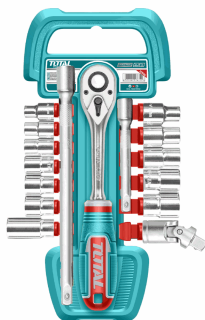

## FICHA TÉCNICA

Juego De 17 Piezas De Socket 1/2". Incluye:12 Piezas De 1/2" Dr Dados: 10-11-12-13-14-15-16-17-18-19-21-24Mm 1 Pieza De 1/2" 45T Mango De Trinquete De Liberación Rápida.

**CÓDIGO:**

**THT121171**

**17PCS/SET**

**Cr-V**

**45T**

**\*Nombre:** Dados Socket 1/2" Surtidos y mango socket de liberación rápida.

**Características:** 1/2" Surtidos y mango socket de liberación rápida. Cr-V. 45T. Set de 17 piezas.

**Código de producto:** THT121171

**Marca:** TOTAL TOOLS

**Presentación:** Colgador de plástico

**Se vende por:** Set

**Usos:** Profesional

**Cantidades por caja:** Cajas de 10/ Cajas de 5

**Código de Barras:** 6942210226389

## INFORMACIÓN ADICIONAL

Juego De 17 Piezas De 1/2" De Socket

Incluye:

12 Piezas De 1/2" Dr Dado Socket: 10-11-12-13-14-15-16-17-18-19-21-24Mm

1 Pieza De 1/2" 45T Mango Ratchet De Liberación Rápida

2 Piezas De 1/2" Dr Barra De Extensión: 5(125Mm) &10(250Mm)