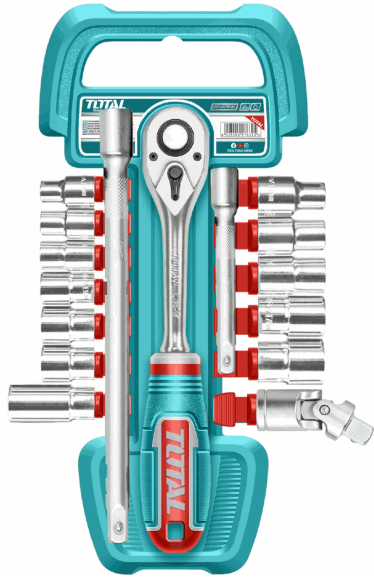

**17PCS/SET**

**Cr-V**

**45T**

**\*Nombre:** Dados Socket 1/2" Surtidos y mango socket de liberación rápida.

**Características:** 1/2" Surtidos y mango socket de liberación rápida. Cr-V. 45T. Set de 17 piezas.

## INFORMACIÓN ADICIONAL

Juego De 17 Piezas De 1/2" De Socket

Incluye:

12 Piezas De 1/2" Dr Dado Socket: 10-11-12-13-14-15-16-17-18-19-21-24Mm

1 Pieza De 1/2" 45T Mango Ratchet De Liberación Rápida

2 Piezas De 1/2" Dr Barra De Extensión: 5(125Mm) &10(250Mm)

1 Pieza De Casquillo De Bujía: 16Mm

1 Pieza De 1/2" Dr Junta Universal

Material:Acero Cr-V De Alta Calidad 50Bv30

Tratado Térmicamente

Cromado

Empacado En Colgador De Plástico

**17PCS/SET**

6  
PT

1/2"

**Cr.V**

45T 

8° 

QUICK RELEASE

**17PCS/SET**

6  
PT

1/2"