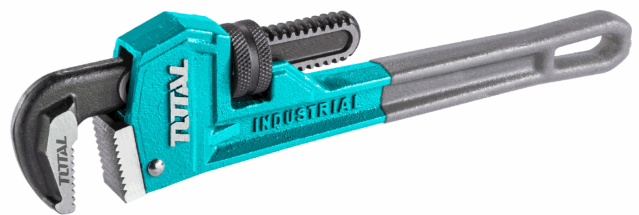

## FICHA TÉCNICA

Llave De Tubo Forjada Acero Alta Calidad. Remache Sólido. Diámetro Max Sujeción: 76Mm. 24".

24"

Solid rivet

Stronger

Max Ø76mm

**CÓDIGO:**

**THT171246**

24"

Solid rivet

Stronger

Max Ø76mm

**\*Nombre:** Llave de tubo 24" Alta Calidad. Remache sólido

**Acabado:** Pulido

**Aislado:** No

**Almohadilla Giratoria:** No

## INFORMACIÓN ADICIONAL

Herramientas Manuales

Llave De Tubo Forjada Acero Alta Calidad. Remache Sólido. Diámetro Max Sujeción: 76Mm. 24"

Las Llaves De Tubo Son Las Herramientas De Mayor Implementación, Cuando Se Requiere Realizar El Ajuste De Tornillos O Tuercas En Cualquier Ambiente De Trabajo. Son Utilizadas Para Ejecutar El Ensamblaje, Instalación, Desinstalación Y Montaje D Aparatos, Equipos, Motores, Piezas Y Componentes.

24"

Solid rivet

Stronger

Max Ø76mm

24"

Solid rivet

Stronger

Max Ø76mm