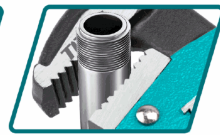

Max Ø76mm

24"