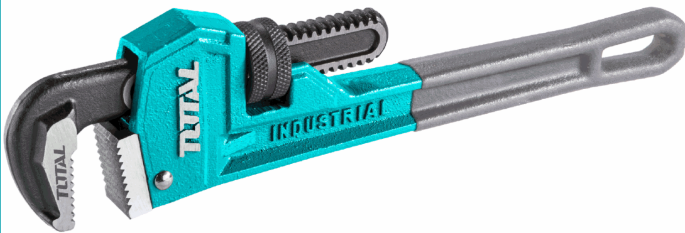

Recomendaciones: Póngase todos los elementos de protección personal antes de iniciar la tarea con la herramienta. Retire anillos, pulseras, reloj, entre otros accesorios antes de utilizar la herramienta.

Se vende por: Unidad

Tipo: Llaves

Usos: Profesional

INFORMACIÓN ADICIONAL

Herramientas Manuales

Llave De Tubo Forjada Acero Alta Calidad. Remache Sólido. Diámetro Max Sujeción: 76Mm. 24"

Las Llaves De Tubo Son Las Herramientas De Mayor Implementación, Cuando Se Requiere Realizar El Ajuste De Tornillos O Tuercas En Cualquier Ambiente De Trabajo. Son Utilizadas Para Ejecutar El Ensamblaje, Instalación, Desinstalación Y Montaje D Aparatos, Equipos, Motores, Piezas Y Componentes.

24"