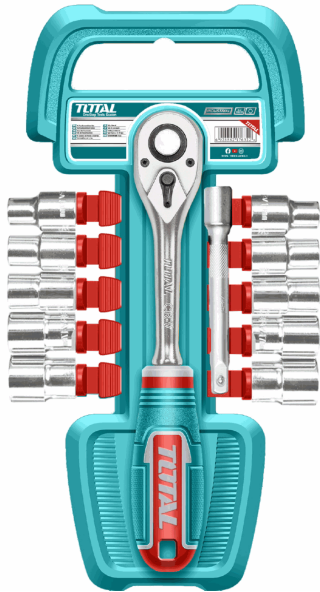

**THT381121**

**\*Nombre:** Dados Socket 3/8" Surtidos y mango socket de liberación rápida.

**Características:** 3/8" Surtidos y mango socket de liberación rápida. Cr-V. 45T. Set de 12 piezas.

**Código de producto:** THT381121

## INFORMACIÓN ADICIONAL

Conjunto De 12 Piezas De 3/8" De Socket

Incluye:

10 Piezas De 3/8" Dr Sockets: 8-10-11-12-13-14-15-16-17-19Mm

1 Pieza De 3/8" 45T Mango Ratchet De Liberación Rápida

1 Pieza De 3/8" Barra De Extensión De 6(150Mm)

Material: Acero Cr-V De Alta Calidad 50Bv30

Tratado Térmicamente

Cromado

Empacado En Colgador De Plástico

**12PCS/SET**

6  
PT

3/8"

**CrV**

45T

QUICK RELEASE

**12PCS/SET**

6  
PT

3/8"

**CrV**

45T

QUICK RELEASE