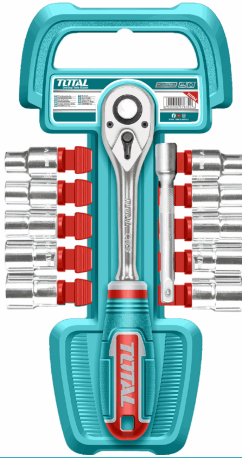

**12PCS/SET**

6  
PT

3/8"

Cr-V

45T

8"

QUICK RELEASE

## FICHA TÉCNICA

12 Piezas De Socket De 3/8" Incluye:10 Piezas De 3/8" Dr Sockets: 8-10-11-12-13-14-15-16-17-19Mm 1 Pieza De 3/8" 45T Mango De Trinquete De Liberación Rápida 1 Pieza De 3/8" Barra De Extensión De 6"

**12PCS/SET**

6  
PT

3/8"

Cr-V

45T

8"

QUICK RELEASE

**CÓDIGO:**

**THT381121**

**\*Nombre:** Dados Socket 3/8" Surtidos y mango socket de liberación rápida.

**Características:** 3/8" Surtidos y mango socket de liberación rápida. Cr-V. 45T. Set de 12 piezas.

**Código de producto:** THT381121