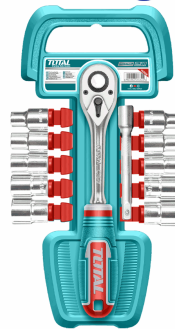

## FICHA TÉCNICA

12 Piezas De Socket De 3/8" Incluye:10 Piezas De 3/8" Dr Sockets: 8-10-11-12-13-14-15-16-17-19Mm 1 Pieza De 3/8" 45T Mango De Trinquete De Liberación Rápida 1 Pieza De 3/8" Barra De Extensión De 6"

**12PCS/SET**

6  
PT

3/8"

Cr-V

45T

8"

QUICK RELEASE

**CÓDIGO:**

**THT381121**

**\*Nombre:** Dados Socket 3/8" Surtidos y mango socket de liberación rápida.

**Características:** 3/8" Surtidos y mango socket de liberación rápida. Cr-V. 45T. Set de 12 piezas.

**Código de producto:** THT381121

## INFORMACIÓN ADICIONAL

Conjunto De 12 Piezas De 3/8" De Socket

Incluye:

10 Piezas De 3/8" Dr Sockets: 8-10-11-12-13-14-15-16-17-19Mm

1 Pieza De 3/8" 45T Mango Ratchet De Liberación Rápida

1 Pieza De 3/8" Barra De Extensión De 6(150Mm)