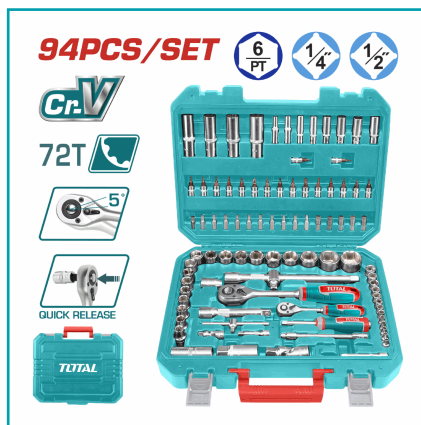

## FICHA TÉCNICA

Juego De Dados Socket 94 Piezas. 1/4" & 1/2" Juego De Enchufes De 18 Piezas De 1/2" Dr. 10-11-12-13-14-15-16-17-18-19-20-21-22-23-24-27-30-32Mm 4 Piezas 1/2" Dr 77Mm(L) Dados Socket: 14-15-17-19Mm 13 Piezas 1/4" Dr Dado Socket: 4-4.5-5-5.5-6-7-8-9-10-1

**\*Nombre:** Dados Socket Ratchet Mango Kit

**Cantidades por caja:** Cajas de 2/

**Características:** Kit 1/4" y 1/2" Cr-V 72T. Set 94 piezas variadas.

**Código de Barras:** 6942210221513

**Código de producto:** THT421942

8 Piezas 1/4" Dr 50Mm(L) Dado Profundo: 6-7-8-9-10-11-12-13Mm

2 Llave De Trinquete: 1/4" Y 1/2" Dr 45T

17 1/4" X 32(L) Bits Enchufe: Hex: 3-4-5-6Mm Estrella: T8-T10-T15-T20-T25-T30 SI: 4-5.5-7Mm, Ph1,Ph2,Pz1,Pz2

2 Junta Universal 1/4" & 1/2" Dr

1 1/2 Pareja: 1/2" X 5/16"

- 1 Barra Deslizante T: 1/4"
  - 1 Mango Giratorio: 1/4"
  - 3 Llave Hexagonal: 1.5-2-2.5Mm
  - 1 1/4" Adaptador De Bits: 1/4" \* 25Mm(L)
  - 1 Adaptador De Tres Vías: 3/8"(F) X 1/2"(M)
- Material: 50Bv30  
Tratado Térmicamente  
Empacado En Caja De Plástico