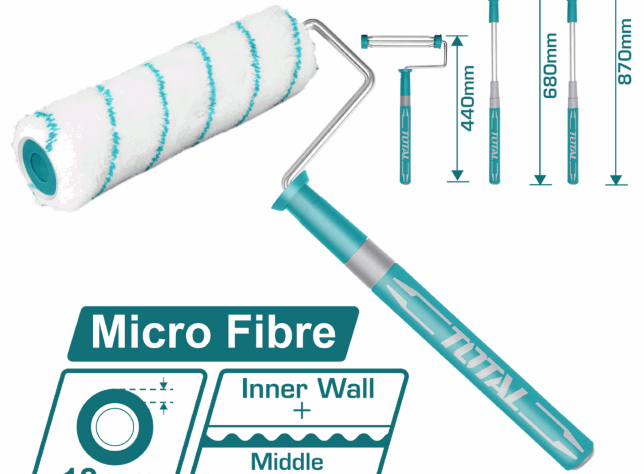

Certificaciones: CE

Código de producto: THT8592T

Diámetro: 8mm

Espesor: 12mm

Longitud del Mango: Cerrado 44cm extendido 87 cm

Material: Plástico - Metal

Materiales: Rodillo de micro fibra

Procedencia: Importado

Superficie: Superficie media áspera

Usos: Interiores

Cantidad x Empaque: 1

Características: Industrial, mango ergonómico extensible integrado, rodillo diseñado para no consumir tanta pintura.

Código de Barras: 6925582193589

Color: Turquesa

Embalaje de proveedor: 24

Longitud: Rollo: 230mm (9")

Marca: TOTAL TOOLS

Material del Mango: Caucho

Peso (Kg): 0.58 Kg

Se vende por: Unidad

Tipo: Herramientas para Pintar

INFORMACIÓN ADICIONAL

Rodillo De Pintar 9" Con Mango Extensible Integrado. Cerrado 44Cm Extendido 87 Cm

230mm(9")

Micro Fibre

230mm(9")

Micro Fibre