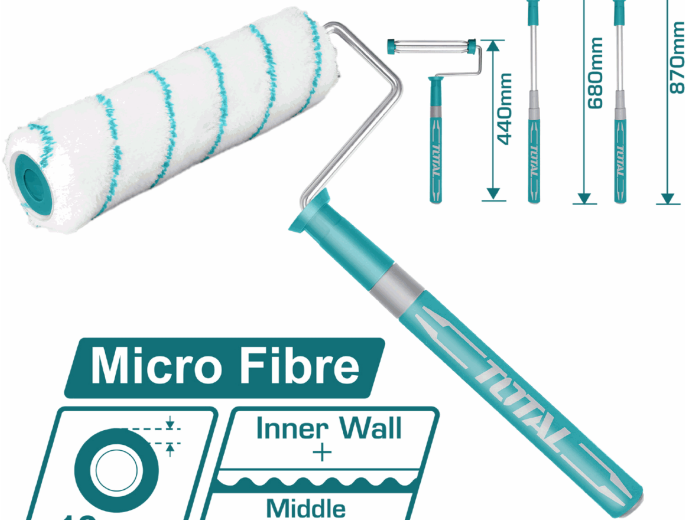

Certificaciones: CE

Código de producto: THT8592T

Diámetro: 8mm

Espesor: 12mm

Longitud del Mango: Cerrado 44cm extendido 87 cm

Material: Plástico - Metal

Materiales: Rodillo de micro fibra

Procedencia: Importado

Superficie: Superficie media áspera

Usos: Interiores

Cantidad x Empaque: 1

Características: Industrial, mango ergonómico extensible integrado, rodillo diseñado para no consumir tanta pintura.

Código de Barras: 6925582193589

Color: Turquesa

Embalaje de proveedor: 24

Longitud: Rollo: 230mm (9")

Marca: TOTAL TOOLS

Material del Mango: Caucho

Peso (Kg): 0.58 Kg

Se vende por: Unidad

Tipo: Herramientas para Pintar

INFORMACIÓN ADICIONAL

Rodillo De Pintar 9" Con Mango Extensible Integrado. Cerrado 44Cm Extendido 87 Cm

230mm(9")

Micro Fibre

230mm(9")

Micro Fibre