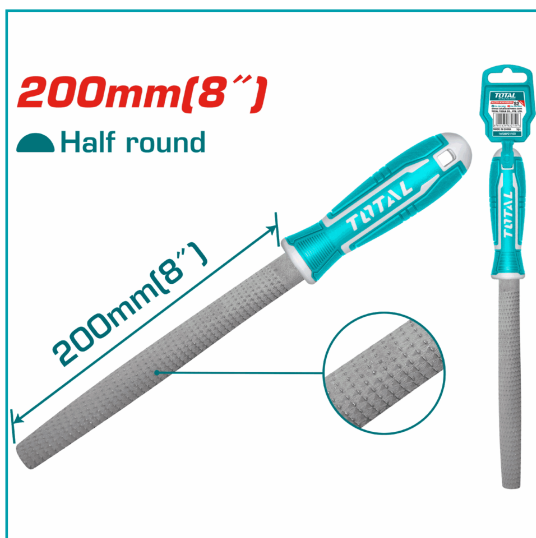

## FICHA TÉCNICA

Lima Media Caña Para Madera De 200 Mm. Alta Caldiad.

**CÓDIGO:**  
**THT91686**

**Cantidades por caja:** Cajas de 60 y Cajas de 10

**Código de Barras:** 6925582178173

**Código de producto:** THT91686

**Embalaje de proveedor:** Caja grande 60 /Caja chica 6

**Marca:** TOTAL TOOLS

**Peso (Kg):** 0.208 Kg

**Tipo:** Limas - Navajas y Seguetas

## INFORMACIÓN ADICIONAL

Lima Media Caña Para Madera De 200 Mm.

**200mm(8")**

Half round