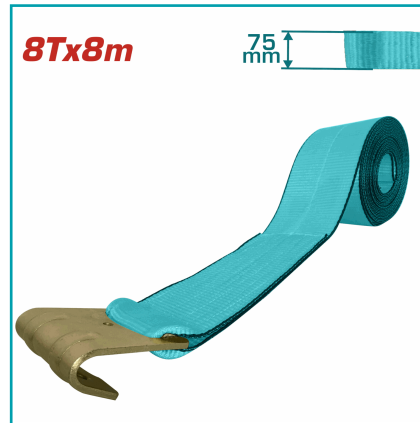

## FICHA TÉCNICA

Banda Malacate Con Gancho Plano 8M X75Mm 8T. Utilizado Para: Barco, Camión, Jet Sky Y Remolques De Automóviles, Etc. Empaquetado En Bolsa De Polietileno.

**CÓDIGO:**  
**THWS0808**

**\*Nombre:** Banda malacate con gancho plano 8m x75mm 8T

**Cantidades por caja:** 10

**Características:** Correa de repuesto del cabrestante del remolque con gancho.

**Código de producto:** THWS0808

**Color:** Turquesa

**Garantía:** 1 año

**Marca:** TOTAL TOOLS

**Procedencia:** Importado

**Se vende por:** Unidad

**Tipo:** Correas de Amarre

**Usos:** Industrial

## INFORMACIÓN ADICIONAL

Banda Malacate Con Gancho Plano.

- Carga:8T
- Longitud:8M
- Anchura:75 Mm
- S.F.:2:1
- Material De La Cinta □ Pes
- Correa De Repuesto Del Cabrestante Del Remolque Con Gancho.
- Utilizado Para: Barco, Camión, Jet Sky Y Remolques De Automóviles, Etc.
- Empaquetado En Bolsa De Polietileno.