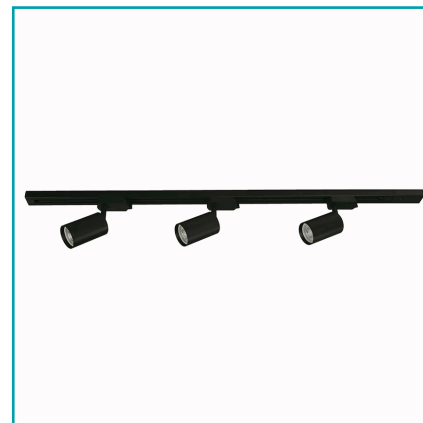

FICHA TÉCNICA

Lampara De Techo Para Riel, Color Negro, Luz Blanca Cálida 2700-3200K

CÓDIGO:
TL301-80-30W-30K-R90-3632

***Nombre:** Lampara de techo para riel, color negro, luz blanca cálida 2700-3200K

¿Dónde usarlo?: Ideal para locales comerciales, showrooms, joyerías, hoteles, exhibiciones de arte

Acabado: Mate

Cantidad x Empaque: 1

Características: Blanco cálido 2700-3200K

Código de Barras: TL301-80-30W-30K-R90-3632

Código de producto: TL301-80-30W-30K-R90-3632

Color: Negro

Garantía: 5 años

Incluye:

Longitud: 202mm

Marca: CARBONE

Material: Aluminio

Potencia: 30 Watt

Presentación: Caja

Procedencia: Importado

Se vende por: Unidad

Sub-Tipo: Led de alto ahorro energetico

Características

- Angulo Ajustable
- Riel Movable, Conveniente Para Moverse De Lugar De Acuerdo Con La Necesidad Lumínica
- Ahorra Energía
- No Uv O Ir. No Contiene Mercurio
- Rohs
- Eficiente En La Disipación Del Calor