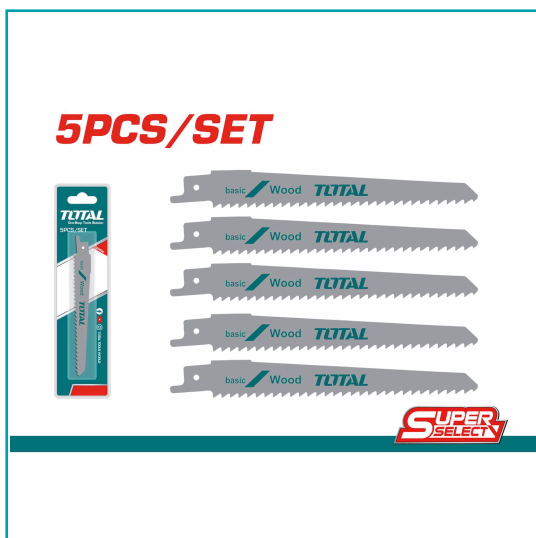

FICHA TÉCNICA

Set De 5 Hojas Sierra Sable Reciproca Para Madera. 6 Dientes Por Pulgada. Hcs Fresado. Tamaño: 150Mm X 19 Mm X 1.2 Mm. Blister.

CÓDIGO:
TRSB611D

***Nombre:** Hojas Sierra Sable Reciproca Para Madera.

Cantidades por caja: Cajas de 80 y Cajas de 20

Características: Set de 5 hojas sierra sable reciproca para madera. 6 dientes por pulgada. HCS fresado.

Código de Barras: 6941639884033

Código de producto: TRSB611D

Color: Turquesa

Marca: TOTAL TOOLS

Presentación: Blister

Procedencia: Importado

Se vende por: Juego

Tipo: Hojas de Sierras

Usos: Profesional

INFORMACIÓN ADICIONAL

- Sierra Sable Reciproca Para Madera.
- Básico Para Madera
- 150Mm X 19Mm X 1.2Mm
- 6 Dientes Por Pulgada
- Hcs Fresado.
- Set De 5 Piezas.
- Empaquetado Con Blister.

5PCS/SET

5PCS/SET