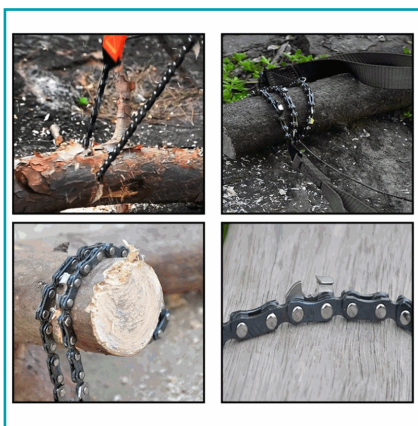

*Nombre: Motosierra de corte manual de cadena con bolsa protectora.

Código de producto: TS141

Tipo: Motosierras

INFORMACIÓN ADICIONAL

Motosierra De Corte Manual De Cadena Con Bolsa Protectora.

Calidad De Clase Mundial, 25 Pulgadas De Cadena (Excluyendo Asas), Bi Direccional, Estilo De Motosierra De Corte Con Dientes En Forma De Lágrimas Para Cortar La Madera En Ambos Sentidos.

Hecho De Acero De Alta Resistencia Tratado Al Calor. Peso Extremadamente Ligero, Versátil, Flexible, Compacto.

Las Cuchillas Son Muy Afiladas Y Ayudan A Reducir El Tiempo De Corte, Puedes Cortar Árboles De Troncos Gruesos En Poco Tiempo Debido A Que Los Dientes De La Cadena Cortan En Ambas Direcciones.

Nuestra Motosierra Manual Es Perfecta Para Camping, Supervivencia En El Campo, Caza, Mochileros Y Jardinería.

Corta Grandes Ramas De Árbol, Corta Rápidamente Ramas De Hasta 16 Pulg. De Diámetro.

Corta Ramas Altas O Añade Más Cuerda Para Cortes Más Altos. Cadena Flexible Para Cualquier Extremidad De Altura.