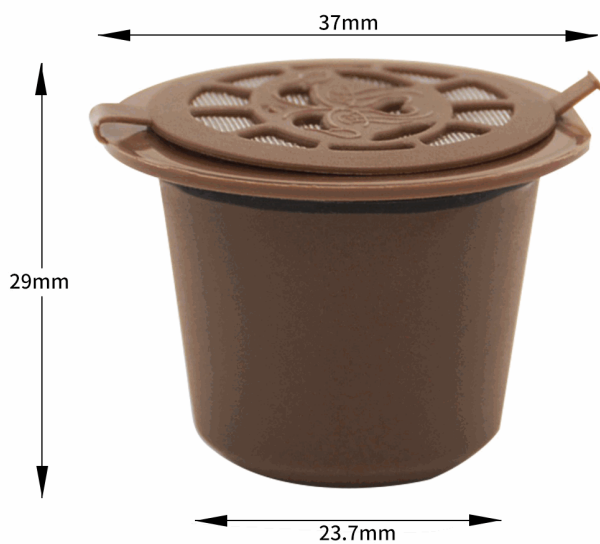

Compatible Coffee Machine