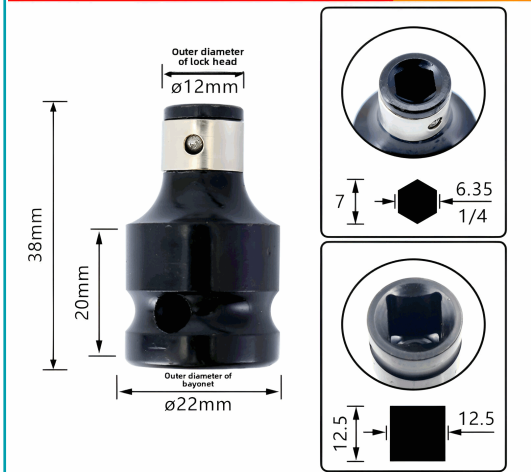

Electric wrench to hexagonal ordinary joint

1 pack

FICHA TÉCNICA

Adaptador De Llave Hexagonal De 1/2" A 1/4", Color Negro

CÓDIGO:
TS181.1

***Nombre:** Adaptador de llave hexagonal de 1/2" a 1/4", color negro

Código de Barras: 7451245786613

Código de producto: TS181.1

Procedencia: Importado

Tipo: Destornilladores / Puntas

INFORMACIÓN ADICIONAL

Adaptador De Llave Hexagonal De 1/2" A 1/4", Color Negro

- Cambia La Llave De Manera Rápida.
- El Adaptador Sostiene De Forma Segura Cualquier Broca De Vástago Hexagonal De 1/4".
- Alta Resistencia A Los Golpes.
- Fácil De Usar.

Electric wrench to hexagonal ordinary joint **1 pack**