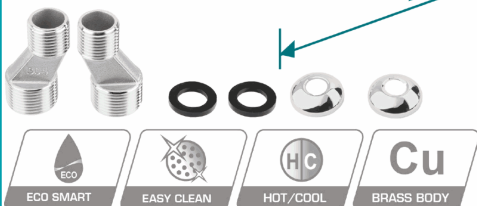

- ECO SMART
- EASY CLEAN
- HOT/COOL
- BRASS BODY

G1/2"