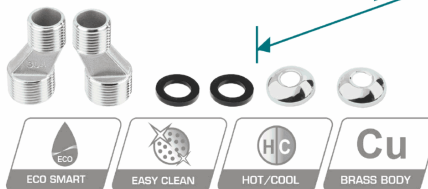

FICHA TÉCNICA

Llave Grifo De Ducha Bañera Con Mezclador De 1 Mando. Tamaño: 178 X 175 X 103 Mm. Regulador De Flujo Confiable. Recubrimiento De Cerámica De Alta Calidad. Pulido Múltiple Y Acabado Cromado

INFORMACIÓN ADICIONAL

Llave Grifo De Ducha Bañera Con Mezclador De 1 Mando. Tamaño: 178 X 175 X 103 Mm. Regulador De Flujo Confiable. Recubrimiento De Cerámica De Alta Calidad. Pulido Múltiple Y Acabado Cromado

G1/2"

ACCESSORIES INCLUDED:

- 
ECO SMART
- 
EASY CLEAN
- 
HOT/COOL
- 
BRASS BODY

G1/2"

ACCESSORIES INCLUDED:

- 
ECO SMART
- 
EASY CLEAN
- 
HOT/COOL
- 
BRASS BODY