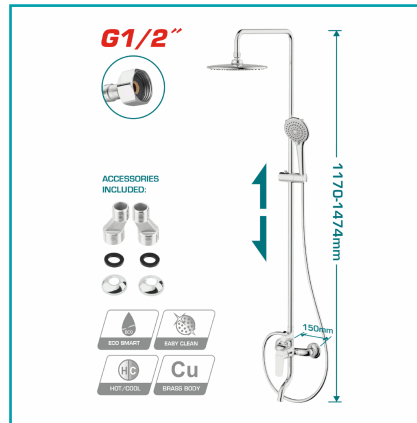

CÓDIGO:
TSLBM513681

FICHA TÉCNICA

Llave De Ducha Bañera Con Mezclador De 1 Mando. Tamaño Del Grifo: 150 X 192 Mm (L X H). Tamaño Externo: 225 X 506 X 1710 Mm. Trae Ducha Tipo Lluvia De 225 Mm. Trae Manguera De Acero Inoxidable De 1,5 M

***Nombre:** Grifo para ducha

Cantidad x Empaque: 1

Código de producto: TSLBM513681

Garantía: 15 años

Longitud: Manguera 1.5 m

Material: Metal

Medida: Ducha de 225 mm.

Presentación: Caja a Color

Se vende por: Unidad

Tipo: Griferías y fregadores

Acabado: Cromado

Código de Barras: 6925582157871

Embalaje de proveedor: Caja grande 8 / unid.

Incluye: Trae Ducha tipo lluvia de 225 mm. Trae Manguera de acero inoxidable de 1,5 m. Tubo de metal telescopio. Regulador de flujo confiable Recubrimiento de cerámica de alta calidad.

Tamaño: Tamaño externo: 225x506x1710mm

Usos: Baño

INFORMACIÓN ADICIONAL

Llave De Ducha Bañera Con Mezclador De 1 Mando. Tamaño Del Grifo: 150 X 192 Mm (L X H). Tamaño Externo: 225 X 506 X 1710 Mm. Trae Ducha Tipo Lluvia De 225 Mm. Trae Manguera De Acero Inoxidable De 1,5 M. Tubo De Metal Telescopio. Regulador De Flujo Confiable Recubrimiento De Cerámica De Alta Calidad. Pulido Múltiple Y Acabado Cromado.