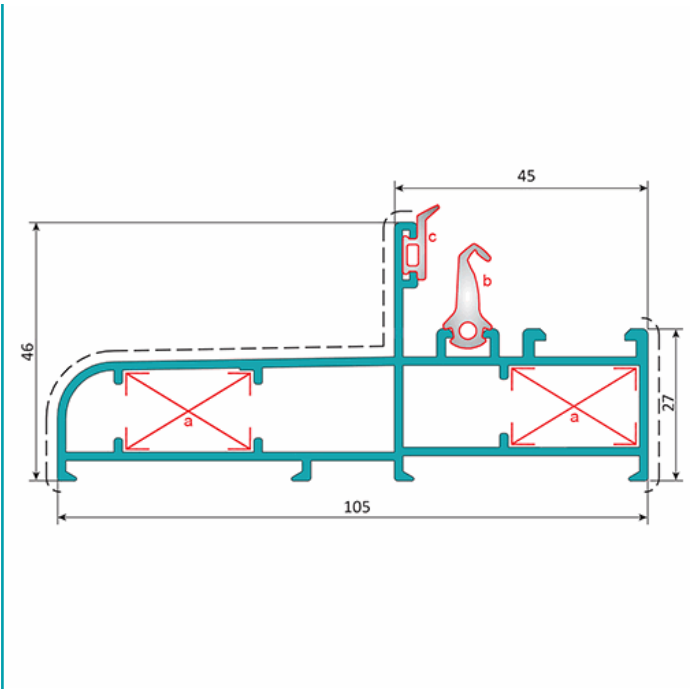

FICHA TÉCNICA

Marco Fijo Ventana 105 Mm. Espesor 1.4 Mm. Largo 5.85 Mts. Acabado Anodizado Negro 15 Micron. (D3-P1-A1-03-02)

CÓDIGO:
U006 - BLACK

Marco de ventana 105x46 mm			
Código: U006		Peso (kg/m): 1.323	
Perímetro Total (mm): 682		Espesor general = 1.4	
Perímetro Ext. (mm): 396		Aleación-Temple = 6063 T5	
a	UA002	b	UI001
c	UI003	d	---

Marca: CARBONE

Peso (Kg): 7.9 Kg

Tipo: Serie Perimetral Abatible de 45 mm

INFORMACIÓN ADICIONAL

Marco Fijo Ventana 105 Mm. Espesor 1.4 Mm. Largo 5.85 Mts. Acabado Anodizado Negro 15 Micron. (D3-P1-A1-03-02)

Marco de ventana 105x46 mm			
Código: U006		Peso (kg/m): 1.323	
Perímetro Total (mm): 682		Espesor general = 1.4	
Perímetro Ext. (mm): 396		Aleación-Temple = 6063 T5	
a	UA002	b	UI001
c	UI003	d	---

Acabados disponibles:

LONGITUD 5.85 MTS

*Consultar disponibilidad de diferentes acabados.