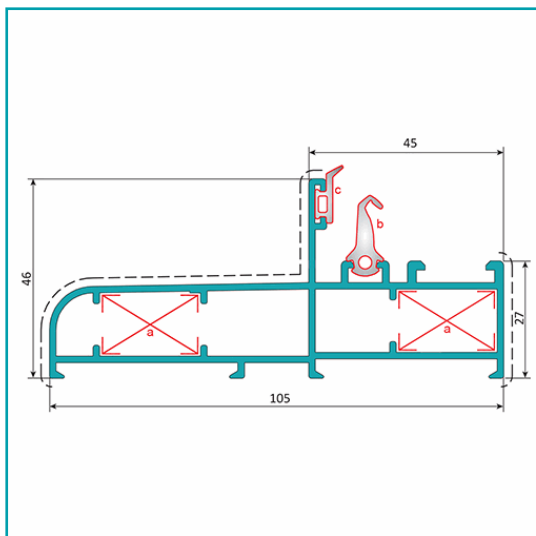

FICHA TÉCNICA

Marco Fijo Ventana 105 Mm. Espesor 1.4 Mm. Largo 5.85 Mts. Acabado Anodizado Negro 15 Micron. (D3-P1-A1-03-02)

CÓDIGO:
U006 - BLACK

Marco de ventana 105x46 mm			
Código: U006		Peso (kg/m): 1.323	
Perímetro Total (mm): 682		Espesor general = 1.4	
Perímetro Ext. (mm): 396		Aleación-Temple = 6063 T5	
a	UA002	b	UI001
c	UI003	d	---

Marca: CARBONE

Peso (Kg): 7.9 Kg

Tipo: Serie Perimetral Abatible de 45 mm

INFORMACIÓN ADICIONAL

Marco Fijo Ventana 105 Mm. Espesor 1.4 Mm. Largo 5.85 Mts. Acabado Anodizado Negro 15 Micron. (D3-P1-A1-03-02)

Marco de ventana 105x46 mm			
Código: U006		Peso (kg/m): 1.323	
Perímetro Total (mm): 682		Espesor general = 1.4	
Perímetro Ext. (mm): 396		Aleación-Temple = 6063 T5	
a	UA002	b	UI001
c	UI003	d	---

Acabados disponibles:

LONGITUD 5.85 MTS

*Consultar disponibilidad de diferentes acabados.