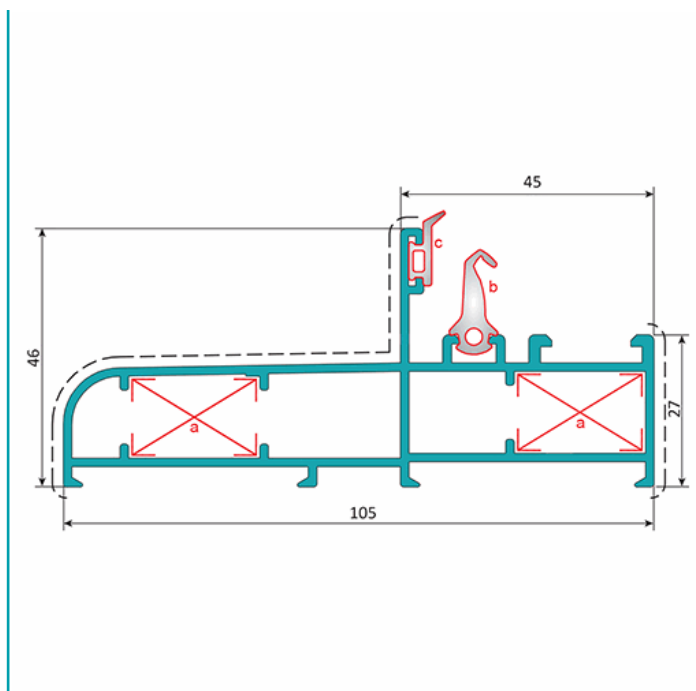

FICHA TÉCNICA

Marco Fijo Ventana 105 Mm. Espesor 1.4 Mm. Largo 5.85 Mts. Acabado Lacado Blanco.

CÓDIGO:
U006 - WHITE

Marco de ventana 105x46 mm			
Código: U006		Peso (kg/m): 1.323	
Perimetro Total (mm): 682		Espesor general = 1.4	
Perimetro Ext. (mm): 396		Aleación-Temple = 6063 T5	
a	UA002	b	UI001
c	UI003	d	---

Acabados disponibles:

Anodizado natural	Lacado Blanco	Anodizado Negro	Anodizado Bronce	Lacado texturizado Gris oscuro	Lacado de madera

LONGITUD 5.85 MTS

*Consultar disponibilidad de diferentes acabados.

Código de producto: U006 - WHITE

Marca: CARBONE

Peso (Kg): 8.05 Kg

Tipo: Serie Perimetral Abatible de 45 mm

INFORMACIÓN ADICIONAL

Marco Fijo Ventana 105 Mm. Espesor 1.4 Mm. Largo 5.85 Mts. Acabado Lacado Blanco.

Marco de ventana 105x46 mm			
Código: U006		Peso (kg/m): 1.323	
Perimetro Total (mm): 682		Espesor general = 1.4	
Perimetro Ext. (mm): 396		Aleación-Temple = 6063 T5	
a	UA002	b	UI001
c	UI003	d	---

Acabados disponibles:

LONGITUD 5.85 MTS

*Consultar disponibilidad de diferentes acabados.