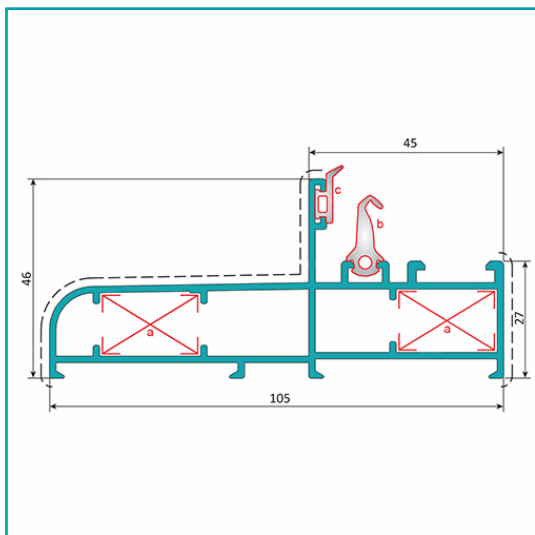

FICHA TÉCNICA

Marco Fijo Ventana 105 Mm. Espesor 1.4 Mm. Largo 5.85 Mts. Acabado Lacado Blanco.

CÓDIGO:
U006 - WHITE

Marco de ventana 105x46 mm			
Código: U006		Peso (kg/m): 1.323	
Perimetro Total (mm): 682		Espesor general = 1.4	
Perimetro Ext. (mm): 396		Aleación-Temple = 6063 T5	
a	UA002	b	UI001
c	UI003	d	---

Acabados disponibles:

Anodizado natural	Lacado Blanco	Anodizado Negro	Anodizado Bronce	Lacado texturizado Gris oscuro	Lacado de madera

LONGITUD 5.85 MTS

*Consultar disponibilidad de diferentes acabados.

Código de producto: U006 - WHITE

Marca: CARBONE

Peso (Kg): 8.05 Kg

Tipo: Serie Perimetral Abatible de 45 mm

INFORMACIÓN ADICIONAL

Marco Fijo Ventana 105 Mm. Espesor 1.4 Mm. Largo 5.85 Mts. Acabado Lacado Blanco.

Marco de ventana 105x46 mm			
Código: U006		Peso (kg/m): 1.323	
Perimetro Total (mm): 682		Espesor general = 1.4	
Perimetro Ext. (mm): 396		Aleación-Temple = 6063 T5	
a	UA002	b	UI001
c	UI003	d	---

Acabados disponibles:

LONGITUD 5.85 MTS

*Consultar disponibilidad de diferentes acabados.