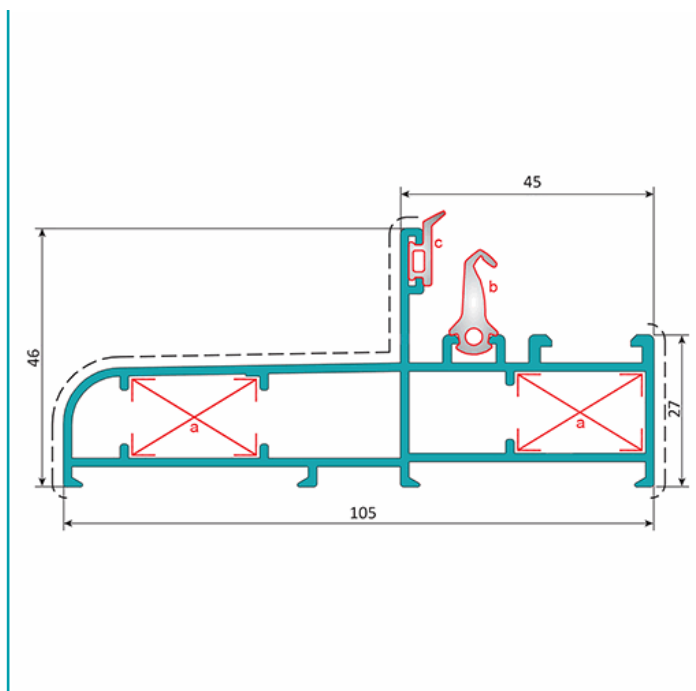

FICHA TÉCNICA

Marco Fijo Ventana 105 Mm. Espesor 1.4 Mm. Largo 5.85 Mts. Acabado Lacado Madera Texturizado. (D3-P1-A1-02-01)

CÓDIGO:
U006 - WOOD GRAIN

Marco de ventana 105x46 mm			
Código: U006		Peso (kg/m): 1.323	
Perímetro Total (mm): 682		Espesor general = 1.4	
Perímetro Ext. (mm): 396		Aleación-Temple = 6063 T5	
a	UA002	b	UI001
c	UI003	d	---

Marca: CARBONE

Peso (Kg): 8.2 Kg

Tipo: Serie Perimetral Abatible de 45 mm

INFORMACIÓN ADICIONAL

Marco Fijo Ventana 105 Mm. Espesor 1.4 Mm. Largo 5.85 Mts. Acabado Lacado Madera Texturizado. (D3-P1-A1-02-01)

Marco de ventana 105x46 mm			
Código: U006		Peso (kg/m): 1.323	
Perímetro Total (mm): 682		Espesor general = 1.4	
Perímetro Ext. (mm): 396		Aleación-Temple = 6063 T5	
a	UA002	b	UI001
c	UI003	d	---

Acabados disponibles:

LONGITUD 5.85 MTS

*Consultar disponibilidad de diferentes acabados.