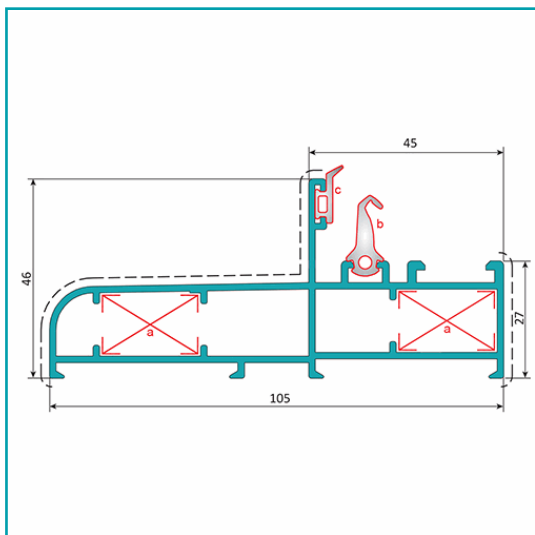

FICHA TÉCNICA

Marco Fijo Ventana 105 Mm. Espesor 1.4 Mm. Largo 5.85 Mts. Acabado Lacado Madera Texturizado. (D3-P1-A1-02-01)

CÓDIGO:
U006 - WOOD GRAIN

Marco de ventana 105x46 mm			
Código: U006		Peso (kg/m): 1.323	
Perímetro Total (mm): 682		Espesor general = 1.4	
Perímetro Ext. (mm): 396		Aleación-Temple = 6063 T5	
a	UA002	b	UI001
c	UI003	d	---

Marca: CARBONE

Peso (Kg): 8.2 Kg

Tipo: Serie Perimetral Abatible de 45 mm

INFORMACIÓN ADICIONAL

Marco Fijo Ventana 105 Mm. Espesor 1.4 Mm. Largo 5.85 Mts. Acabado Lacado Madera Texturizado. (D3-P1-A1-02-01)

Marco de ventana 105x46 mm			
Código: U006		Peso (kg/m): 1.323	
Perímetro Total (mm): 682		Espesor general = 1.4	
Perímetro Ext. (mm): 396		Aleación-Temple = 6063 T5	
a	UA002	b	UI001
c	UI003	d	---

Acabados disponibles:

LONGITUD 5.85 MTS

*Consultar disponibilidad de diferentes acabados.