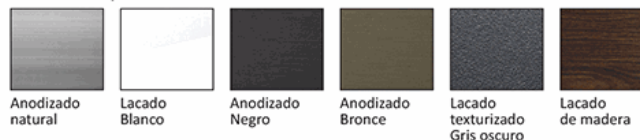

Marco de ventana 105x46 mm			
Código: U006		Peso (kg/m): 1.323	
Perímetro Total (mm): 682		Espesor general = 1.4	
Perímetro Ext. (mm): 396		Aleación-Temple = 6063 T5	
a	UA002	b	UI001
c	UI003	d	---

Acabados disponibles: