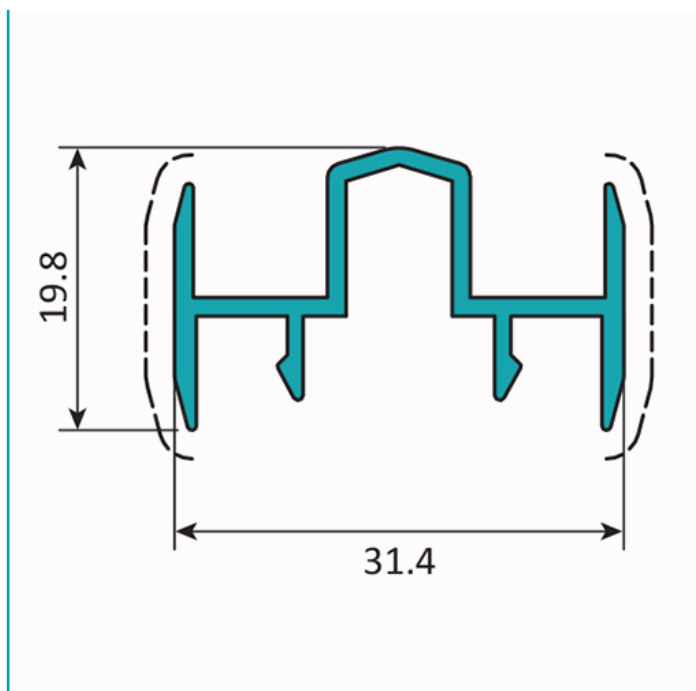

FICHA TÉCNICA

Perfil Cruce Central 4 Hoja De 28X66. Espesor 1.3 Mm. Largo 5.85 Mts. Acabado Lacado Blanco.

CÓDIGO:
U011 - WHITE

Cruce central 4 hojas, ancho 28 mm			
Código: U011		Peso (kg/m): 0.318	
Perimetro Total (mm): 186		Espesor general = 1.3	
Perimetro Ext. (mm): 186		Aleación-Temple = 6063 T5	
a	---	b	---
c	---	d	---

Acabados disponibles:

--	--	--	--	--	--

LONGITUD 5.85 MTS *Consultar disponibilidad de diferentes acabados.

Código de producto: U011 - WHITE

Marca: CARBONE

Peso (Kg): 2.1 Kg

Tipo: Serie Perimetral de 70 mm

INFORMACIÓN ADICIONAL

Perfil Cruce Central 4 Hoja De 28X66. Espesor 1.3 Mm. Largo 5.85 Mts. Acabado Lacado Blanco.

Cruce central 4 hojas, ancho 28 mm			
Código: U011		Peso (kg/m): 0.318	
Perimetro Total (mm): 186		Espesor general = 1.3	
Perimetro Ext. (mm): 186		Aleación-Temple = 6063 T5	
a	---	b	---
c	---	d	---

Acabados disponibles:

--	--	--	--	--	--

LONGITUD 5.85 MTS *Consultar disponibilidad de diferentes acabados.