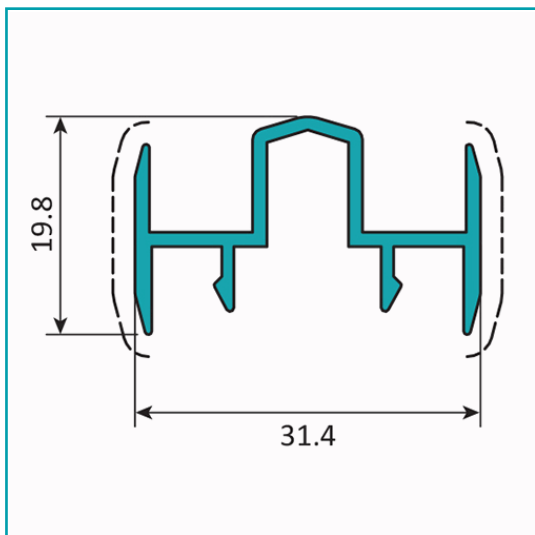

FICHA TÉCNICA

Perfil Cruce Central 4 Hoja De 28X66. Espesor 1.3 Mm. Largo 5.85 Mts. Acabado Lacado Blanco.

CÓDIGO:
U011 - WHITE

Cruce central 4 hojas, ancho 28 mm			
Código: U011		Peso (kg/m): 0.318	
Perimetro Total (mm): 186		Espesor general = 1.3	
Perimetro Ext. (mm): 186		Aleación-Temple = 6063 T5	
a	---	b	---
c	---	d	---

Acabados disponibles:

--	--	--	--	--	--

LONGITUD 5.85 MTS *Consultar disponibilidad de diferentes acabados.

Código de producto: U011 - WHITE

Marca: CARBONE

Peso (Kg): 2.1 Kg

Tipo: Serie Perimetral de 70 mm

INFORMACIÓN ADICIONAL

Perfil Cruce Central 4 Hoja De 28X66. Espesor 1.3 Mm. Largo 5.85 Mts. Acabado Lacado Blanco.

Cruce central 4 hojas, ancho 28 mm			
Código: U011		Peso (kg/m): 0.318	
Perimetro Total (mm): 186		Espesor general = 1.3	
Perimetro Ext. (mm): 186		Aleación-Temple = 6063 T5	
a	---	b	---
c	---	d	---

Acabados disponibles:

--	--	--	--	--	--

LONGITUD 5.85 MTS *Consultar disponibilidad de diferentes acabados.