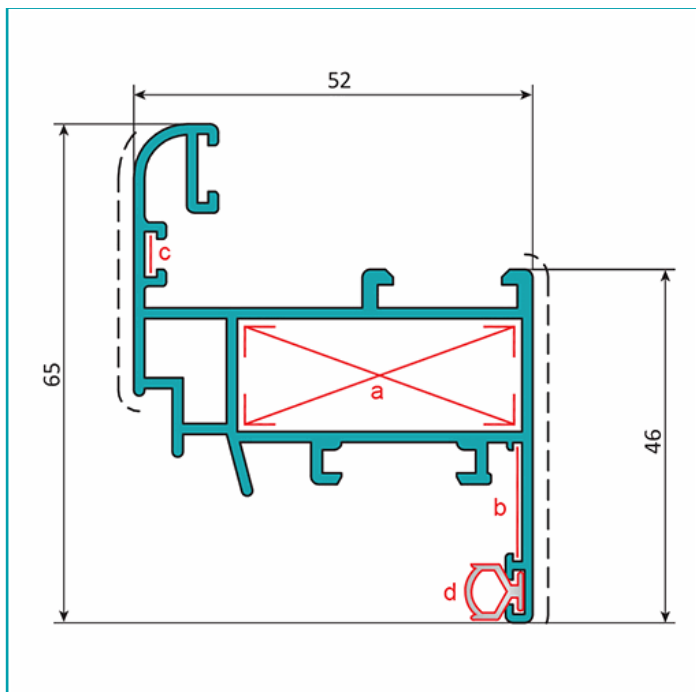

## FICHA TÉCNICA

Hoja Ventana Abatible 52X65 Mm. Espesor 1.4 Mm. Largo 5.85 Mts.  
Acabado Lacado Gris Oscuro Texturizado. (D3-P1-A1-03-06)

**CÓDIGO:**

**U016 - DARK GRAY**

Hoja de ventana abatible 52x65 mm			
<b>Código: U016</b>		Peso (kg/m): 1.050	
Perimetro Total (mm): 539		Espesor general = 1.4	
Perimetro Ext. (mm): 386		Aleación-Temple = 6063 T5	
a	UA001	b	UA066
c	UA065	d	UI002

**Marca:** CARBONE

**Material:** Aluminio 6063 T5

**Medida:** Perimetro Total (mm): 539

**Medida 2:** Perimetro Ext. (mm): 386

**Observaciones:** Consultar disponibilidad de diferentes acabados.

**Peso (Kg):** 5.8 Kg

**Peso por metro:** Peso (kg/m): 1.050

**Procedencia:** Importado

**Se vende por:** Unidad

**Tipo:** Serie Perimetral Abatible de 45 mm

**Usos:** Construcción

## INFORMACIÓN ADICIONAL

Hoja Ventana Abatible 52X65 Mm. Espesor 1.4 Mm. Largo 5.85 Mts. Acabado Lacado Gris Oscuro Texturizado.  
(D3-P1-A1-03-06)

Hoja de ventana abatible 52x65 mm			
<b>Código: U016</b>		Peso (kg/m): 1.050	
Perimetro Total (mm): 539		Espesor general = 1.4	
Perimetro Ext. (mm): 386		Aleación-Temple = 6063 T5	
a	UA001	b	UA066
c	UA065	d	UI002