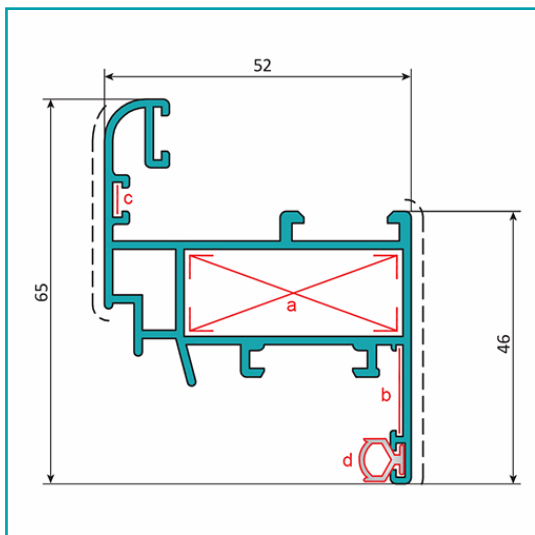

## FICHA TÉCNICA

Hoja Ventana Abatible 52X65 Mm. Espesor 1.4 Mm. Largo 5.85 Mts.  
Acabado Lacado Gris Oscuro Texturizado. (D3-P1-A1-03-06)

**CÓDIGO:**

**U016 - DARK GRAY**

Hoja de ventana abatible 52x65 mm			
<b>Código: U016</b>		Peso (kg/m): 1.050	
Perimetro Total (mm): 539		Espesor general = 1.4	
Perimetro Ext. (mm): 386		Aleación-Temple = 6063 T5	
a	UA001	b	UA066
c	UA065	d	UI002

**\*Nombre:** Hoja de ventana abatible 52x65 mm

**Acabado:** Lacado

**Cantidad x Empaque:** 1

**Certificaciones:** Qualicoat

**Código de producto:** U016 - DARK GRAY

**Color:** Gris

**Espesor:** 1.4mm

**Longitud:** 5.85 m

**Marca:** CARBONE

**Material:** Aluminio 6063 T5

**Medida:** Perimetro Total (mm): 539

**Medida 2:** Perimetro Ext. (mm): 386

**Observaciones:** Consultar disponibilidad de diferentes acabados.

**Peso (Kg):** 5.8 Kg

## INFORMACIÓN ADICIONAL

Hoja Ventana Abatible 52X65 Mm. Espesor 1.4 Mm. Largo 5.85 Mts. Acabado Lacado Gris Oscuro Texturizado.  
(D3-P1-A1-03-06)

Hoja de ventana abatible 52x65 mm			
<b>Código: U016</b>		Peso (kg/m): 1.050	
Perimetro Total (mm): 539		Espesor general = 1.4	
Perimetro Ext. (mm): 386		Aleación-Temple = 6063 T5	
a	UA001	b	UA066
c	UA065	d	UI002