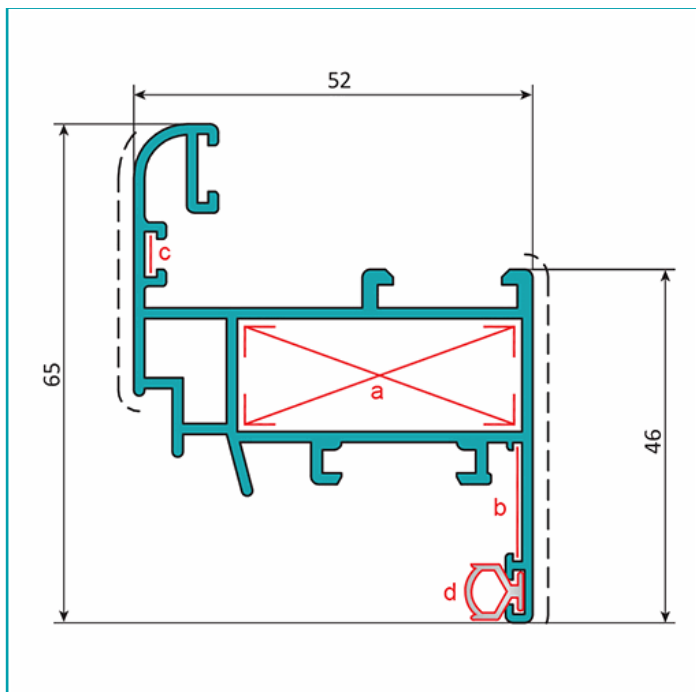

FICHA TÉCNICA

Hoja Ventana Abatible 52X65 Mm. Espesor 1.4 Mm. Largo 5.85 Mts.
Acabado Lacado Madera Texturizado. (D3-P1-A1-04-01)

CÓDIGO:

U016 - WOOD GRAIN

Hoja de ventana abatible 52x65 mm			
Código: U016		Peso (kg/m): 1.050	
Perimetro Total (mm): 539		Espesor general = 1.4	
Perimetro Ext. (mm): 386		Aleación-Temple = 6063 T5	
a	UA001	b	UA066
c	UA065	d	UI002

Medida: Perimetro Total (mm): 539

Medida 2: Perimetro Ext. (mm): 386

Observaciones: Consultar disponibilidad de diferentes acabados.

Peso (Kg): 5.8 Kg

Peso por metro: Peso (kg/m): 1.050

Procedencia: Importado

Se vende por: Unidad

Tipo: Serie Perimetral Abatible de 45 mm

Usos: Construcción

INFORMACIÓN ADICIONAL

Hoja Ventana Abatible 52X65 Mm. Espesor 1.4 Mm. Largo 5.85 Mts. Acabado Lacado Madera Texturizado. (D3-P1-A1-04-01)

Hoja de ventana abatible 52x65 mm			
Código: U016		Peso (kg/m): 1.050	
Perimetro Total (mm): 539		Espesor general = 1.4	
Perimetro Ext. (mm): 386		Aleación-Temple = 6063 T5	
a	UA001	b	UA066
c	UA065	d	UI002