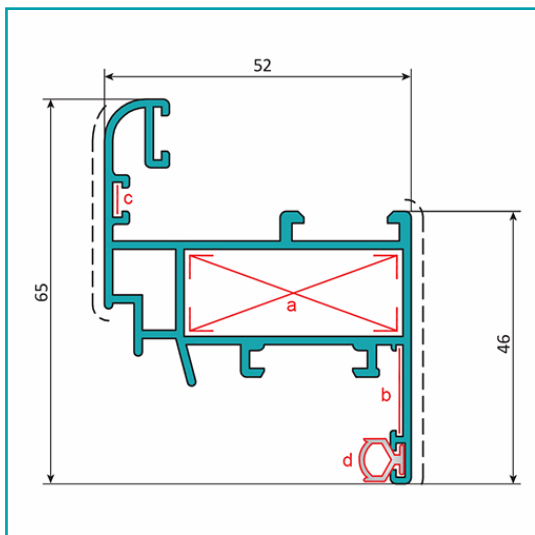

FICHA TÉCNICA

Hoja Ventana Abatible 52X65 Mm. Espesor 1.4 Mm. Largo 5.85 Mts.
Acabado Lacado Madera Texturizado. (D3-P1-A1-04-01)

CÓDIGO:

U016 - WOOD GRAIN

Hoja de ventana abatible 52x65 mm			
Código: U016		Peso (kg/m): 1.050	
Perimetro Total (mm): 539		Espesor general = 1.4	
Perimetro Ext. (mm): 386		Aleación-Temple = 6063 T5	
a	UA001	b	UA066
c	UA065	d	UI002

Medida: Perimetro Total (mm): 539

Medida 2: Perimetro Ext. (mm): 386

Observaciones: Consultar disponibilidad de diferentes acabados.

Peso (Kg): 5.8 Kg

Peso por metro: Peso (kg/m): 1.050

Procedencia: Importado

Se vende por: Unidad

Tipo: Serie Perimetral Abatible de 45 mm

Usos: Construcción

INFORMACIÓN ADICIONAL

Hoja Ventana Abatible 52X65 Mm. Espesor 1.4 Mm. Largo 5.85 Mts. Acabado Lacado Madera Texturizado. (D3-P1-A1-04-01)

Hoja de ventana abatible 52x65 mm			
Código: U016		Peso (kg/m): 1.050	
Perimetro Total (mm): 539		Espesor general = 1.4	
Perimetro Ext. (mm): 386		Aleación-Temple = 6063 T5	
a	UA001	b	UA066
c	UA065	d	UI002