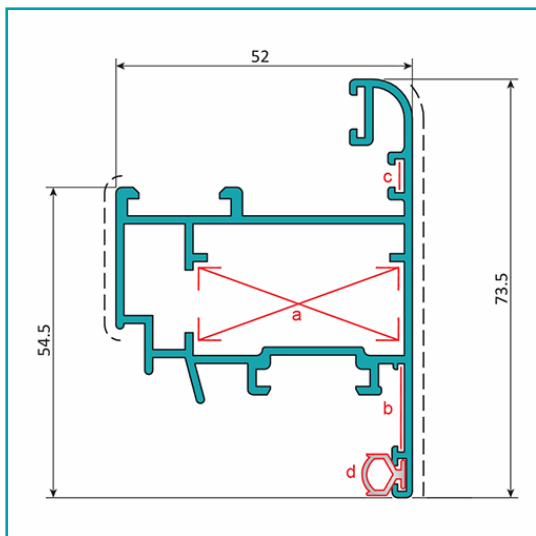

## FICHA TÉCNICA

Hoja Ventana Abatible 52X65 Mm Apertura Exterior. Espesor 1.4 Mm. Largo 5.85 Mts. Acabado Anodizado Silver 15 Micron.

**CÓDIGO:**  
**U017 - SILVER**

Hoja ventana abatible, apertura exterior 52x73.5 mm			
<b>Código: U017</b>		Peso (kg/m): 1.137	
Perimetro Total (mm): 585		Espesor general = 1.4	
Perimetro Ext. (mm): 405		Aleación-Temple = 6063 T5	
a	UA001	b	UA066
c	UA065	d	UI002

**\*Nombre:** Hoja ventana abatible, apertura exterior 52x73.5 mm

**¿Dónde usarlo?:** Para su uso en proyectos arquitectónicos, construcción y varios

**Acabado:** Anodizado

**Cantidad x Empaque:** 1

**Código de producto:** U017 - SILVER

**Color:** Silver

**Especificaciones:** Anodizado Silver 15 Micron.

**Espesor:** 1.4mm

**Longitud:** 5.85 m

**Marca:** CARBONE

**Material:** Aluminio 6063 T5

**Medida:** 52x73.5 mm

**Medida 2:** Perimetro Total (mm): 585

## INFORMACIÓN ADICIONAL

Hoja Ventana Abatible 52X65 Mm Apertura Exterior. Espesor 1.4 Mm. Largo 5.85 Mts. Acabado Anodizado Silver 15 Micron.

Hoja ventana abatible, apertura exterior 52x73.5 mm			
<b>Código: U017</b>		Peso (kg/m): 1.137	
Perimetro Total (mm): 585		Espesor general = 1.4	
Perimetro Ext. (mm): 405		Aleación-Temple = 6063 T5	
a	UA001	b	UA066
c	UA065	d	UI002