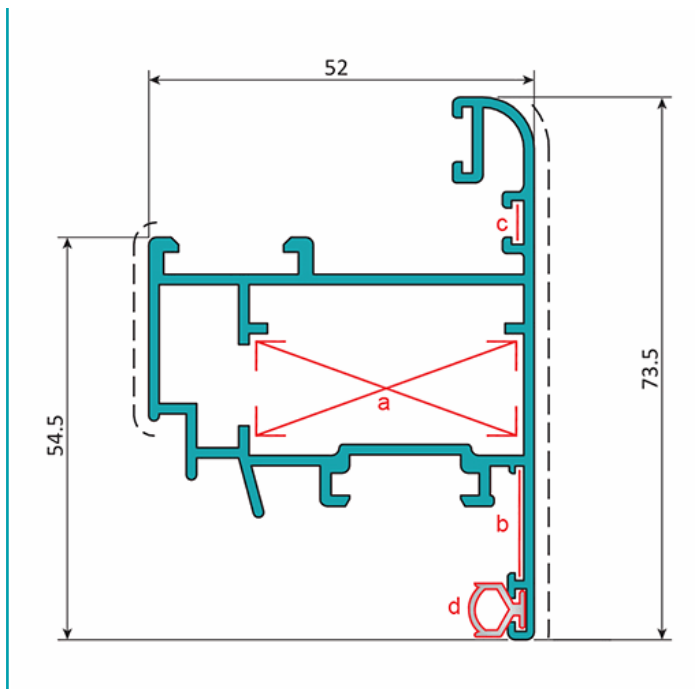

## FICHA TÉCNICA

Hoja Ventana Abatible 52X65 Mm Apertura Exterior. Espesor 1.4 Mm. Largo 5.85 Mts. Acabado Anodizado Silver 15 Micron.

**CÓDIGO:**  
**U017 - SILVER**

Hoja ventana abatible, apertura exterior 52x73.5 mm			
<b>Código: U017</b>		Peso (kg/m): 1.137	
Perimetro Total (mm): 585		Espesor general = 1.4	
Perimetro Ext. (mm): 405		Aleación-Temple = 6063 T5	
a	UA001	b	UA066
c	UA065	d	UI002

**Color:** Silver

**Especificaciones:** Anodizado Silver 15 Micron.

**Espesor:** 1.4mm

**Longitud:** 5.85 m

**Marca:** CARBONE

**Material:** Aluminio 6063 T5

**Medida:** 52x73.5 mm

**Medida 2:** Perimetro Total (mm): 585

**Medida 3:** Perimetro Ext. (mm): 405

**Observaciones:** Consultar disponibilidad de diferentes acabados

**Peso (Kg):** 6.6 Kg

**Peso por metro:** 1.137 kg/m

**Procedencia:** Importado

**Se vende por:** Unidad

## INFORMACIÓN ADICIONAL

Hoja Ventana Abatible 52X65 Mm Apertura Exterior. Espesor 1.4 Mm. Largo 5.85 Mts. Acabado Anodizado Silver 15 Micron.

Hoja ventana abatible, apertura exterior 52x73.5 mm			
<b>Código: U017</b>		Peso (kg/m): 1.137	
Perimetro Total (mm): 585		Espesor general = 1.4	
Perimetro Ext. (mm): 405		Aleación-Temple = 6063 T5	
a	UA001	b	UA066
c	UA065	d	UI002