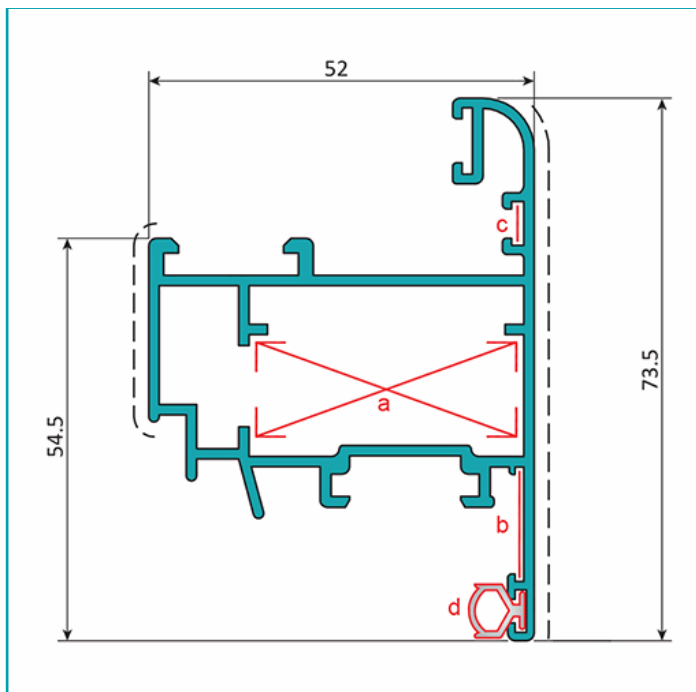

FICHA TÉCNICA

Hoja Ventana Abatible 52X65 Mm Apertura Exterior. Espesor 1.4 Mm. Largo 5.85 Mts. Acabado Lacado Blanco.

CÓDIGO:

U017 - WHITE

| Hoja ventana abatible, apertura exterior 52x73.5 mm | | | |
|---|-------|---------------------------|-------|
| Código: U017 | | Peso (kg/m): 1.137 | |
| Perímetro Total (mm): 585 | | Espesor general = 1.4 | |
| Perímetro Ext. (mm): 405 | | Aleación-Temple = 6063 T5 | |
| a | UA001 | b | UA066 |
| c | UA065 | d | UI002 |

Medida: 52x73.5 mm

Medida 2: Perímetro Total (mm): 585

Medida 3: Perímetro Ext. (mm): 405

Observaciones: Consultar disponibilidad de diferentes acabados

Peso (Kg): 6.6 Kg

Peso por metro: 1.137 kg/m

Procedencia: Importado

Se vende por: Unidad

Tipo: Serie Perimetral Abatible de 45 mm

Usos: Construcción

INFORMACIÓN ADICIONAL

Hoja Ventana Abatible 52X65 Mm Apertura Exterior. Espesor 1.4 Mm. Largo 5.85 Mts. Acabado Lacado Blanco.

| | | | |
|---|-------|---------------------------|-------|
| Hoja ventana abatible, apertura exterior 52x73.5 mm | | | |
| Código: U017 | | Peso (kg/m): 1.137 | |
| Perimetro Total (mm): 585 | | Espesor general = 1.4 | |
| Perimetro Ext. (mm): 405 | | Aleación-Temple = 6063 T5 | |
| a | UA001 | b | UA066 |
| c | UA065 | d | UI002 |