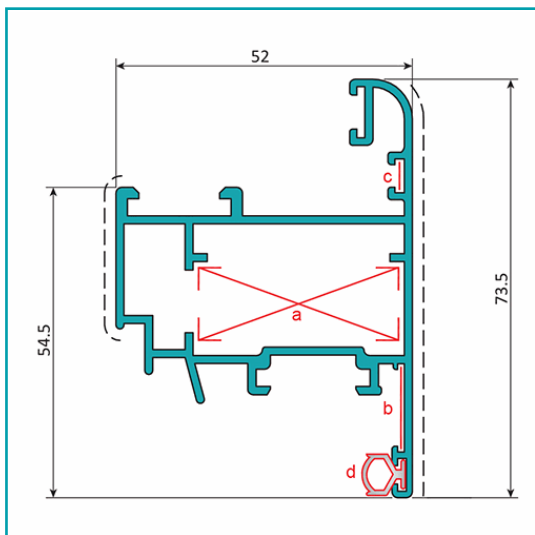

FICHA TÉCNICA

Hoja Ventana Abatible 52X65 Mm Apertura Exterior. Espesor 1.4 Mm. Largo 5.85 Mts. Acabado Lacado Blanco.

CÓDIGO:

U017 - WHITE

| Hoja ventana abatible, apertura exterior 52x73.5 mm | | | |
|---|-------|---------------------------|-------|
| Código: U017 | | Peso (kg/m): 1.137 | |
| Perímetro Total (mm): 585 | | Espesor general = 1.4 | |
| Perímetro Ext. (mm): 405 | | Aleación-Temple = 6063 T5 | |
| a | UA001 | b | UA066 |
| c | UA065 | d | UI002 |

LONGITUD 5.85 MTS

*Consultar disponibilidad de diferentes acabados.

***Nombre:** Hoja ventana abatible, apertura exterior 52x73.5 mm

¿Dónde usarlo?: Para su uso en proyectos arquitectónicos, construcción y varios

Medida: 52x73.5 mm

Medida 2: Perímetro Total (mm): 585

Medida 3: Perímetro Ext. (mm): 405

Observaciones: Consultar disponibilidad de diferentes acabados

Peso (Kg): 6.6 Kg

Peso por metro: 1.137 kg/m

Procedencia: Importado

| | | | |
|---|-------|---------------------------|-------|
| Hoja ventana abatible, apertura exterior 52x73.5 mm | | | |
| Código: U017 | | Peso (kg/m): 1.137 | |
| Perimetro Total (mm): 585 | | Espesor general = 1.4 | |
| Perimetro Ext. (mm): 405 | | Aleación-Temple = 6063 T5 | |
| a | UA001 | b | UA066 |
| c | UA065 | d | UI002 |