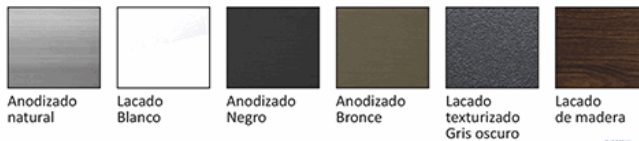

Hoja ventana abatible, apertura exterior 52x73.5 mm			
Código: U017		Peso (kg/m): 1.137	
Perimetro Total (mm): 585		Espesor general = 1.4	
Perimetro Ext. (mm): 405		Aleación-Temple = 6063 T5	
a	UA001	b	UA066
c	UA065	d	UI002

Acabados disponibles: