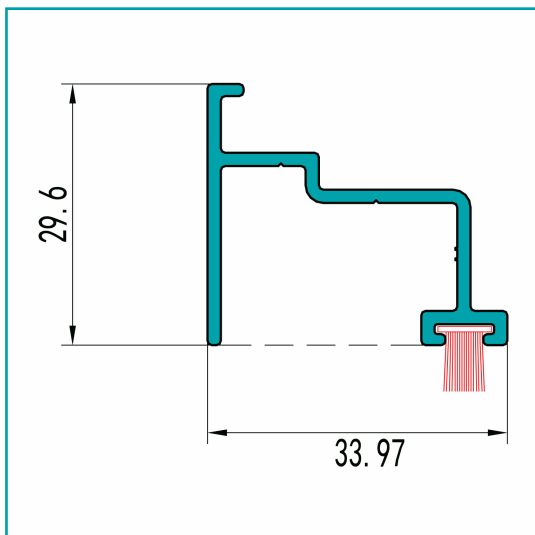

FICHA TÉCNICA

Acople Zocalo Puerta Marco Abierto. Espesor 1.4 Mm. Largo 5.85 Mts.
Acabado Lacado Gris Oscuro Texturizado.

CÓDIGO:
U018.1 - DARK GRAY

Código de producto: U018.1 - DARK GRAY

Marca: CARBONE

Peso (Kg): 5.75 Kg

Tipo: Serie Perimetral Abatible de 45 mm

INFORMACIÓN ADICIONAL

Acople Zocalo Puerta Marco Abierto. Espesor 1.4 Mm. Largo 5.85 Mts. Acabado Lacado Gris Oscuro Texturizado.