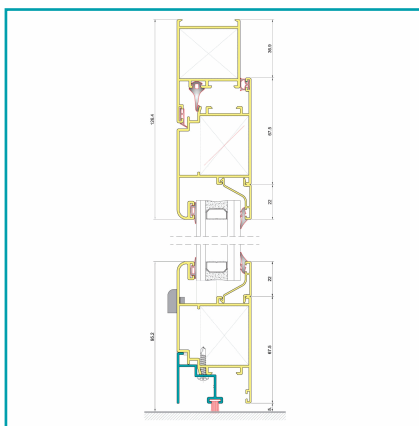

FICHA TÉCNICA

Acople Zocalo Puerta Marco Abierto. Espesor 1.4 Mm. Largo 5.85 Mts.
Acabado Lacado Gris Oscuro Texturizado.

CÓDIGO:
U018.1 - DARK GRAY

Código de producto: U018.1 - DARK GRAY

Marca: CARBONE

Peso (Kg): 5.75 Kg

Tipo: Serie Perimetral Abatible de 45 mm

INFORMACIÓN ADICIONAL

Acople Zocalo Puerta Marco Abierto. Espesor 1.4 Mm. Largo 5.85 Mts. Acabado Lacado Gris Oscuro Texturizado.