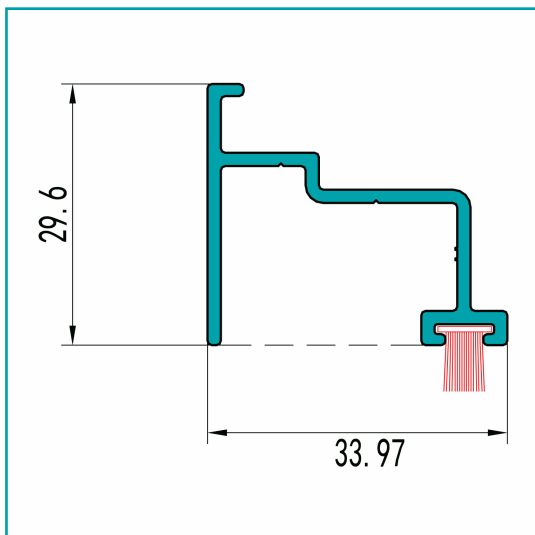

## FICHA TÉCNICA

Acople Zocalo Puerta Marco Abierto. Espesor 1.4 Mm. Largo 5.85 Mts. Acabado Lacado Blanco.

**CÓDIGO:**  
**U018.1 - WHITE**

**Código de producto:** U018.1 - WHITE

**Marca:** CARBONE

**Peso (Kg):** 5.45 Kg

**Tipo:** Serie Perimetral Abatible de 45 mm

## INFORMACIÓN ADICIONAL

Acople Zocalo Puerta Marco Abierto. Espesor 1.4 Mm. Largo 5.85 Mts. Acabado Lacado Blanco.