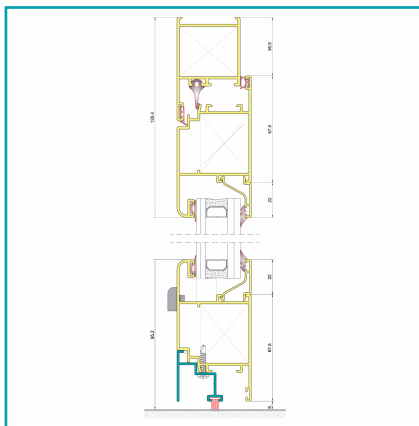

## FICHA TÉCNICA

Acople Zocalo Puerta Marco Abierto. Espesor 1.4 Mm. Largo 5.85 Mts. Acabado Lacado Blanco.

**CÓDIGO:**  
**U018.1 - WHITE**

**Código de producto:** U018.1 - WHITE

**Marca:** CARBONE

**Peso (Kg):** 5.45 Kg

**Tipo:** Serie Perimetral Abatible de 45 mm

## INFORMACIÓN ADICIONAL

Acople Zocalo Puerta Marco Abierto. Espesor 1.4 Mm. Largo 5.85 Mts. Acabado Lacado Blanco.