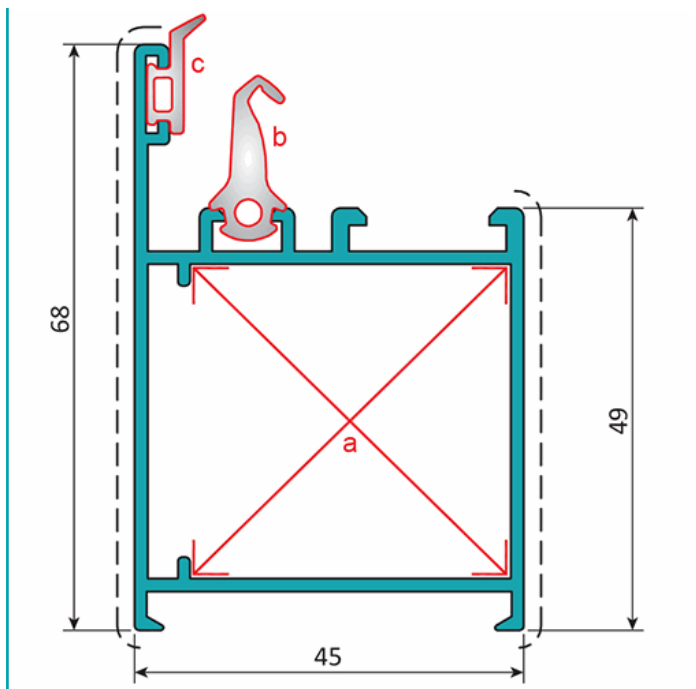

FICHA TÉCNICA

Perfil Marco Fijo Puerta 45 Mm. Espesor 1.5 Mm. Largo 5.85 Mts. Acabado Lacado Gris Oscuro Texturizado. (D3-P1-A1-02-05)

CÓDIGO:
U020 - DARK GRAY

Marco de puerta 45 mm			
Código: U020		Peso (kg/m): 0.961	
Perimetro Total (mm): 471		Espesor general = 1.5	
Perimetro Ext. (mm): 305		Aleación-Temple = 6063 T5	
a	UA068	b	UI001
c	UI003	d	---

Material: Aluminio 6063 T5

Medida: Perimetro Total (mm): 471

Medida 2: Perimetro Ext. (mm): 305

Peso (Kg): 5.5 Kg

Peso por metro: (kg/m): 0.961

Procedencia: Importado

Se vende por: Unidad

Tipo: Serie Perimetral Abatible de 45 mm

Usos: Construcción

INFORMACIÓN ADICIONAL

Perfil Marco Fijo Puerta 45 Mm. Espesor 1.5 Mm. Largo 5.85 Mts. Acabado Lacado Gris Oscuro Texturizado. (D3-P1-A1-02-05)

Marco de puerta 45 mm			
Código: U020		Peso (kg/m): 0.961	
Perimetro Total (mm): 471		Espesor general = 1.5	
Perimetro Ext. (mm): 305		Aleación-Temple = 6063 T5	
a	UA068	b	UI001
c	UI003	d	---