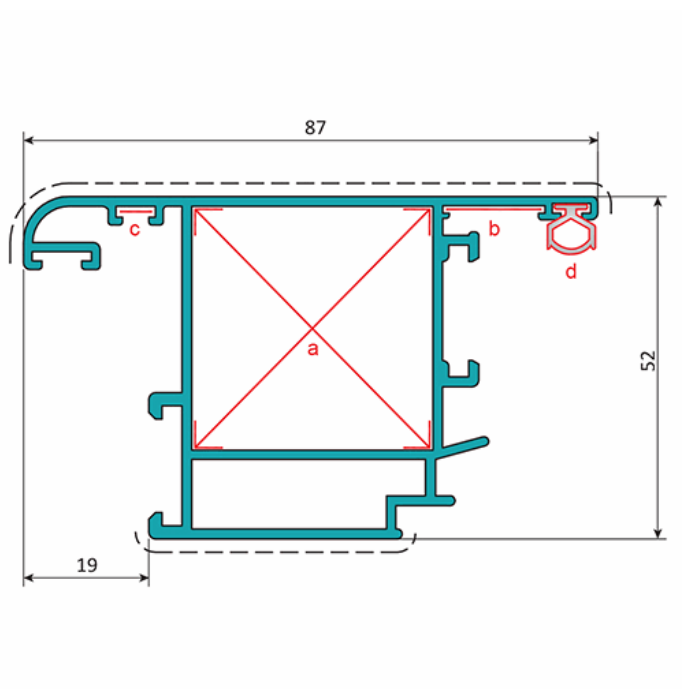

FICHA TÉCNICA

Hoja Puerta Abatible 52X87 Mm Apertura Exterior. Espesor 1.5 Mm. Largo 5.85 Mts. Acabado Lacado Gris Oscuro Texturizado. (D3-P1-A1-05-05)

CÓDIGO:
U022 - DARK GRAY

Hoja de puerta Ab. 52x87 mm, apertura exterior			
Código: U022		Peso (kg/m): 1.339	
Perimetro Total (mm): 668		Espesor general = 1.5	
Perimetro Ext. (mm): 429		Aleación-Temple = 6063 T5	
a	UA068	b	UA066
c	UI065	d	UI002

Marca: CARBONE

Peso (Kg): 8 Kg

Tipo: Serie Perimetral Abatible de 45 mm

INFORMACIÓN ADICIONAL

Hoja Puerta Abatible 52X87 Mm Apertura Exterior. Espesor 1.5 Mm. Largo 5.85 Mts. Acabado Lacado Gris Oscuro Texturizado. (D3-P1-A1-05-05)

Hoja de puerta Ab. 52x87 mm, apertura exterior			
Código: U022		Peso (kg/m): 1.339	
Perimetro Total (mm): 668		Espesor general = 1.5	
Perimetro Ext. (mm): 429		Aleación-Temple = 6063 T5	
a	UA068	b	UA066
c	UI065	d	UI002