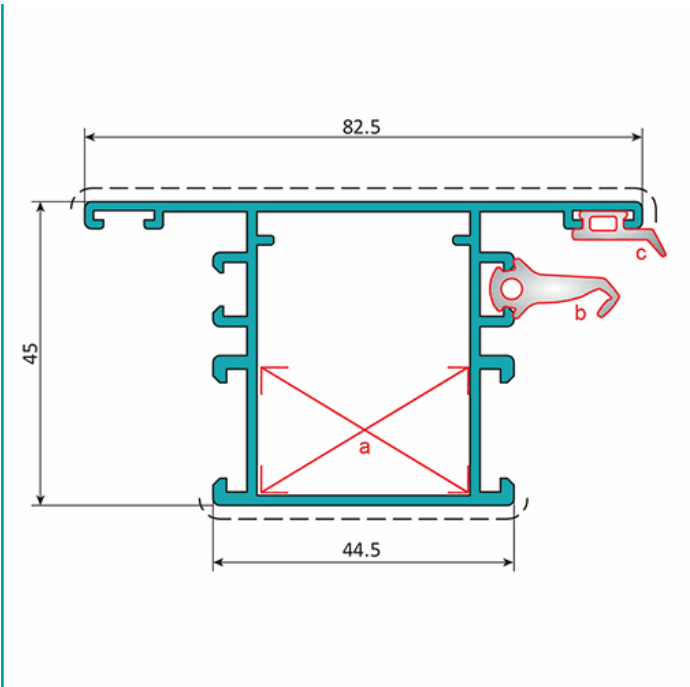

FICHA TÉCNICA

Pilastra Marco Fijo Puerta. Espesor 1.5 Mm. Largo 5.85 Mts. Acabado Lacado Gris Oscuro Texturizado. (D3-P1-A1-04-09)

CÓDIGO:
U023 - DARK GRAY

Travesaño de puerta 45x82.5 mm			
Código: U023		Peso (kg/m): 1.117	
Perimetro Total (mm): 541		Espesor general = 1.5	
Perimetro Ext. (mm): 385		Aleación-Temple = 6063 T5	
a	UA067	b	UI001
c	UI003	d	---

Marca: CARBONE

Peso (Kg): 7.25 Kg

Tipo: Serie Perimetral Abatible de 45 mm

INFORMACIÓN ADICIONAL

Pilastra Marco Fijo Puerta. Espesor 1.5 Mm. Largo 5.85 Mts. Acabado Lacado Gris Oscuro Texturizado. (D3-P1-A1-04-09)

Travesaño de puerta 45x82.5 mm			
Código: U023		Peso (kg/m): 1.117	
Perímetro Total (mm): 541		Espesor general = 1.5	
Perímetro Ext. (mm): 385		Aleación-Temple = 6063 T5	
a	UA067	b	UI001
c	UI003	d	---

Acabados disponibles:

LONGITUD 5.85 MTS

*Consultar disponibilidad de diferentes acabados.