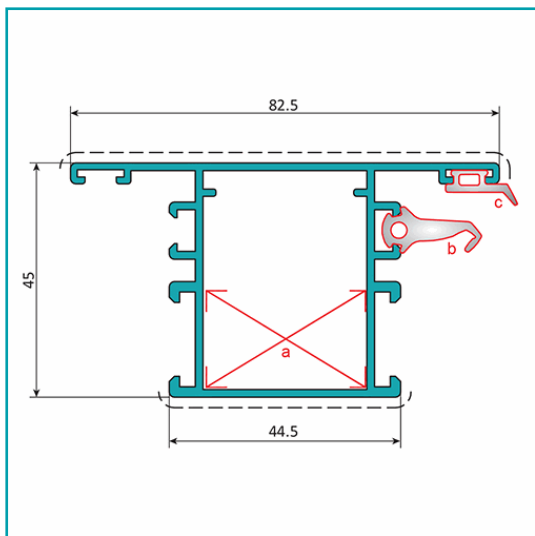

FICHA TÉCNICA

Pilastra Marco Fijo Puerta. Espesor 1.5 Mm. Largo 5.85 Mts. Acabado Lacado Gris Oscuro Texturizado. (D3-P1-A1-04-09)

CÓDIGO:
U023 - DARK GRAY

Travesaño de puerta 45x82.5 mm			
Código: U023		Peso (kg/m): 1.117	
Perimetro Total (mm): 541		Espesor general = 1.5	
Perimetro Ext. (mm): 385		Aleación-Temple = 6063 T5	
a	UA067	b	UI001
c	UI003	d	---

Marca: CARBONE

Peso (Kg): 7.25 Kg

Tipo: Serie Perimetral Abatible de 45 mm

INFORMACIÓN ADICIONAL

Pilastra Marco Fijo Puerta. Espesor 1.5 Mm. Largo 5.85 Mts. Acabado Lacado Gris Oscuro Texturizado. (D3-P1-A1-04-09)

Travesaño de puerta 45x82.5 mm			
Código: U023		Peso (kg/m): 1.117	
Perímetro Total (mm): 541		Espesor general = 1.5	
Perímetro Ext. (mm): 385		Aleación-Temple = 6063 T5	
a	UA067	b	UI001
c	UI003	d	---

Acabados disponibles:

LONGITUD 5.85 MTS

*Consultar disponibilidad de diferentes acabados.