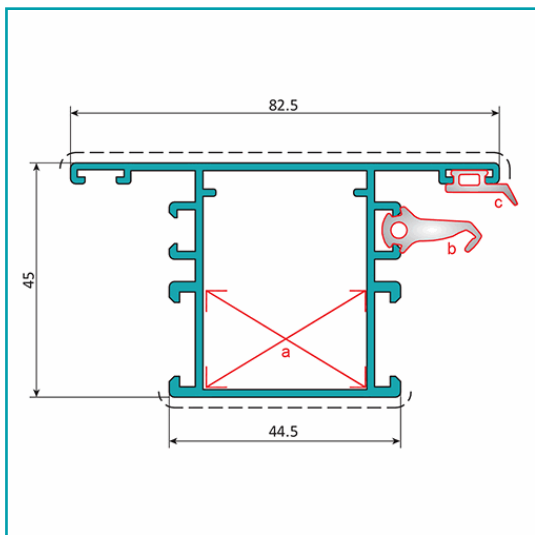

FICHA TÉCNICA

Pilastra Marco Fijo Puerta. Espesor 1.5 Mm. Largo 5.85 Mts. Acabado Lacado Blanco.

CÓDIGO:
U023 - WHITE

Travesaño de puerta 45x82.5 mm			
Código: U023		Peso (kg/m): 1.117	
Perimetro Total (mm): 541		Espesor general = 1.5	
Perimetro Ext. (mm): 385		Aleación-Temple = 6063 T5	
a	UA067	b	UI001
c	UI003	d	---

Acabados disponibles:

Anodizado natural	Lacado Blanco	Anodizado Negro	Anodizado Bronce	Lacado texturizado Gris oscuro	Lacado de madera

LONGITUD 5.85 MTS

*Consultar disponibilidad de diferentes acabados.

Código de producto: U023 - WHITE

Marca: CARBONE

Peso (Kg): 7 Kg

Tipo: Serie Perimetral Abatible de 45 mm

INFORMACIÓN ADICIONAL

Pilastra Marco Fijo Puerta. Espesor 1.5 Mm. Largo 5.85 Mts. Acabado Lacado Blanco.

Travesaño de puerta 45x82.5 mm			
Código: U023		Peso (kg/m): 1.117	
Perimetro Total (mm): 541		Espesor general = 1.5	
Perimetro Ext. (mm): 385		Aleación-Temple = 6063 T5	
a	UA067	b	UI001
c	UI003	d	---