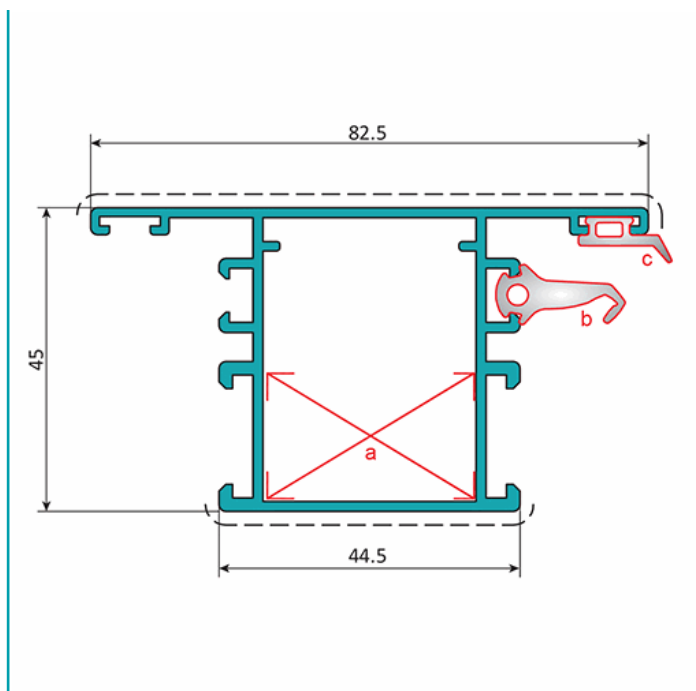

FICHA TÉCNICA

Pilastra Marco Fijo Puerta. Espesor 1.5 Mm. Largo 5.85 Mts. Acabado Lacado Blanco.

CÓDIGO:
U023 - WHITE

Travesaño de puerta 45x82.5 mm			
Código: U023		Peso (kg/m): 1.117	
Perimetro Total (mm): 541		Espesor general = 1.5	
Perimetro Ext. (mm): 385		Aleación-Temple = 6063 T5	
a	UA067	b	UI001
c	UI003	d	---

Acabados disponibles:

Anodizado natural	Lacado Blanco	Anodizado Negro	Anodizado Bronce	Lacado texturizado Gris oscuro	Lacado de madera

LONGITUD 5.85 MTS

*Consultar disponibilidad de diferentes acabados.

Código de producto: U023 - WHITE

Marca: CARBONE

Peso (Kg): 7 Kg

Tipo: Serie Perimetral Abatible de 45 mm

INFORMACIÓN ADICIONAL

Pilastra Marco Fijo Puerta. Espesor 1.5 Mm. Largo 5.85 Mts. Acabado Lacado Blanco.

Travesaño de puerta 45x82.5 mm			
Código: U023		Peso (kg/m): 1.117	
Perimetro Total (mm): 541		Espesor general = 1.5	
Perimetro Ext. (mm): 385		Aleación-Temple = 6063 T5	
a	UA067	b	UI001
c	UI003	d	---