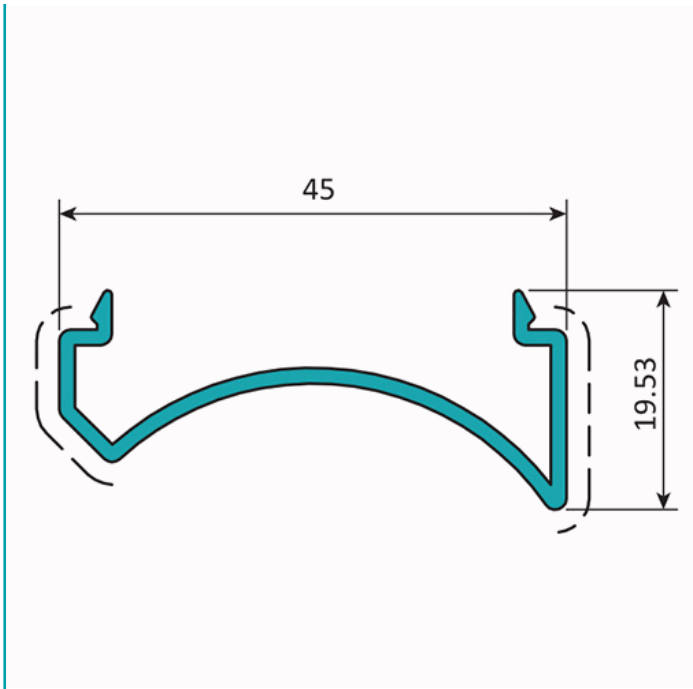

## FICHA TÉCNICA

Esquinero Regulable Marco 45 Mm. Espesor 1.4 Mm. Largo 5.85 Mts. Acabado Lacado Gris Oscuro Texturizado. (D3-P1-A1-06-12)

Esquinero regulable para marco de 45 mm			
<b>Código: U027</b>		Peso (kg/m): 0.321	
Perimetro Total (mm): 172		Espesor general = 1.4	
Perimetro Ext. (mm): 172		Aleación-Temple = 6063 T5	
a	---	b	---
c	---	d	---

**Código de producto:** U027 - DARK GRAY

**Marca:** CARBONE

**Peso (Kg):** 2 Kg

**Tipo:** Serie Perimetral Abatible de 45 mm

## INFORMACIÓN ADICIONAL

Esquinero Regulable Marco 45 Mm. Espesor 1.4 Mm. Largo 5.85 Mts. Acabado Lacado Gris Oscuro Texturizado. (D3-P1-A1-06-12)

Esquinero regulable para marco de 45 mm			
<b>Código: U027</b>		Peso (kg/m): 0.321	
Perimetro Total (mm): 172		Espesor general = 1.4	
Perimetro Ext. (mm): 172		Aleación-Temple = 6063 T5	
a	---	b	---
c	---	d	---