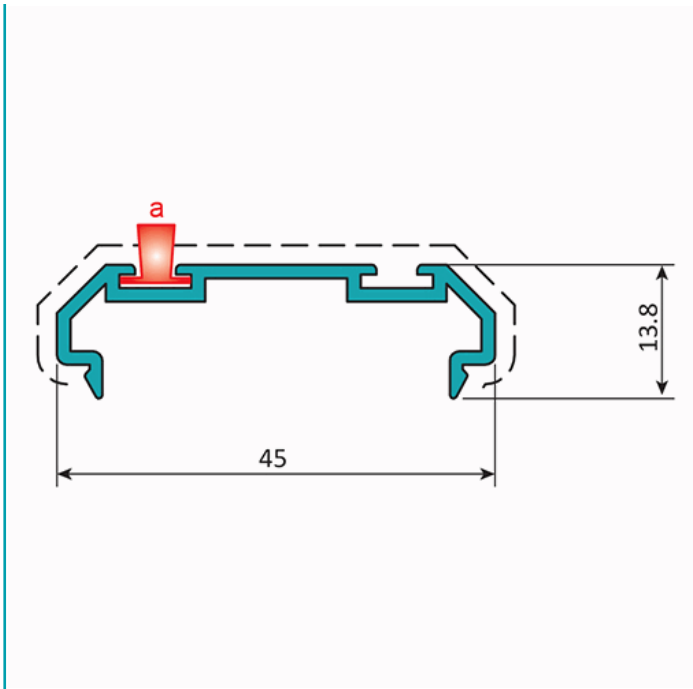

## FICHA TÉCNICA

Tapa Final Con Felpa Marco 45 Mm. Espesor 1.4 Mm. Largo 5.85 Mts. Acabado Anodizado Negro 15 Micron. (D3-P1-A1-06-09)

Tapa para marco de 45 mm, con felpa			
<b>Código: U028</b>		Peso (kg/m): 0.315	
Perimetro Total (mm): 172		Espesor general = 1.4	
Perimetro Ext. (mm): 172		Aleación-Temple = 6063 T5	
a	UA011/UA012	b	---
c	---	d	---

**Código de producto:** U028 - BLACK

**Marca:** CARBONE

**Peso (Kg):** 2 Kg

**Tipo:** Serie Perimetral Abatible de 45 mm

## INFORMACIÓN ADICIONAL

Tapa Final Con Felpa Marco 45 Mm. Espesor 1.4 Mm. Largo 5.85 Mts. Acabado Anodizado Negro 15 Micron. (D3-P1-A1-06-09)

Tapa para marco de 45 mm, con felpa			
<b>Código: U028</b>		Peso (kg/m): 0.315	
Perimetro Total (mm): 172		Espesor general = 1.4	
Perimetro Ext. (mm): 172		Aleación-Temple = 6063 T5	
a	UA011/UA012	b	---
c	---	d	---