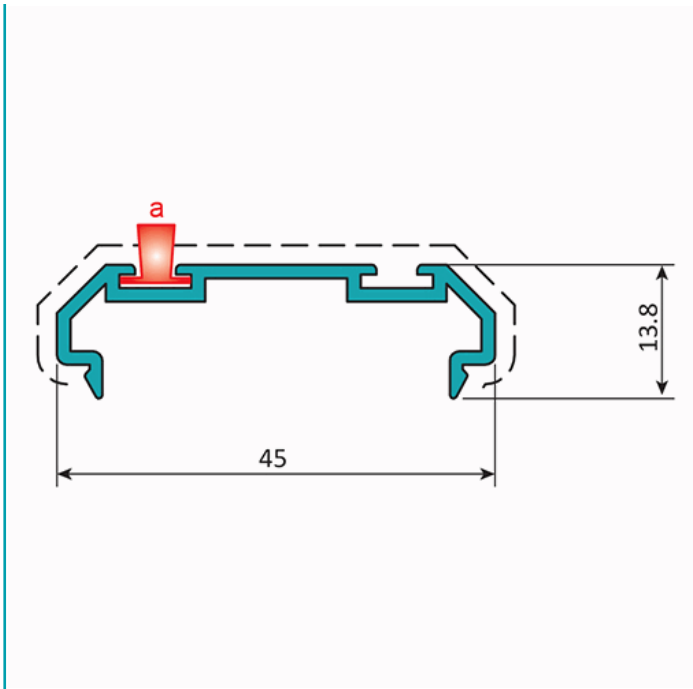

FICHA TÉCNICA

Tapa Final Con Felpa Marco 45 Mm. Espesor 1.4 Mm. Largo 5.85 Mts. Acabado Lacado Blanco.

CÓDIGO:
U028 - WHITE

Tapa para marco de 45 mm, con felpa			
Código: U028		Peso (kg/m): 0.315	
Perimetro Total (mm): 172		Espesor general = 1.4	
Perimetro Ext. (mm): 172		Aleación-Temple = 6063 T5	
a	UA011/UA012	b	---
c	---	d	---

Acabados disponibles:

Anodizado natural	Lacado Blanco	Anodizado Negro	Anodizado Bronce	Lacado texturizado Gris oscuro	Lacado de madera

LONGITUD 5.85 MTS

*Consultar disponibilidad de diferentes acabados.

Código de producto: U028 - WHITE

Marca: CARBONE

Peso (Kg): 2.1 Kg

Tipo: Serie Perimetral Abatible de 45 mm

INFORMACIÓN ADICIONAL

Tapa Final Con Felpa Marco 45 Mm. Espesor 1.4 Mm. Largo 5.85 Mts. Acabado Lacado Blanco.

Tapa para marco de 45 mm, con felpa			
Código: U028		Peso (kg/m): 0.315	
Perimetro Total (mm): 172		Espesor general = 1.4	
Perimetro Ext. (mm): 172		Aleación-Temple = 6063 T5	
a	UA011/UA012	b	---
c	---	d	---