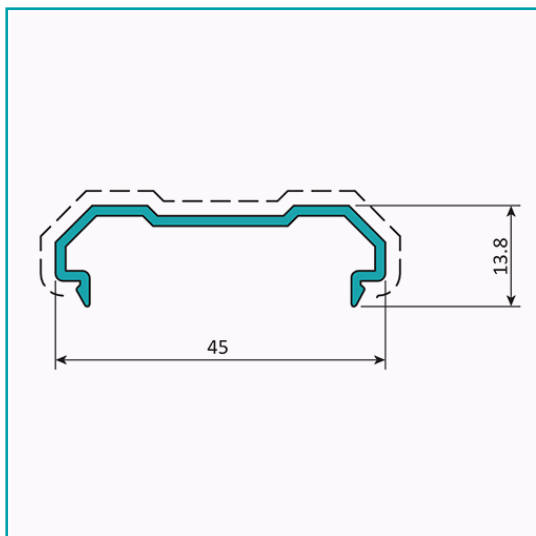

FICHA TÉCNICA

Tapa Final Sin Felpa Marco 45 Mm. Espesor 1.4 Mm. Largo 5.85 Mts. Acabado Lacado Gris Oscuro Texturizado. (D3-P1-A2-05-09)

CÓDIGO:
U029 - DARK GRAY

Tapa para marco de 45 mm, sin felpa			
Código: U029		Peso (kg/m): 0.268	
Perimetro Total (mm): 144		Espesor general = 1.4	
Perimetro Ext. (mm): 144		Aleación-Temple = 6063 T5	
a	---	b	---
c	---	d	---

Acabados disponibles:

Anodizado natural	Lacado Blanco	Anodizado Negro	Anodizado Bronce	Lacado texturizado Gris oscuro	Lacado de madera

LONGITUD 5.85 MTS

*Consultar disponibilidad de diferentes acabados.

Código de producto: U029 - DARK GRAY

Marca: CARBONE

Peso (Kg): 1.75 Kg

Tipo: Serie Perimetral Abatible de 45 mm

INFORMACIÓN ADICIONAL

Tapa Final Sin Felpa Marco 45 Mm. Espesor 1.4 Mm. Largo 5.85 Mts. Acabado Lacado Gris Oscuro Texturizado. (D3-P1-A2-05-09)

Tapa para marco de 45 mm, sin felpa			
Código: U029		Peso (kg/m): 0.268	
Perimetro Total (mm): 144		Espesor general = 1.4	
Perimetro Ext. (mm): 144		Aleación-Temple = 6063 T5	
a	---	b	---
c	---	d	---

Acabados disponibles: