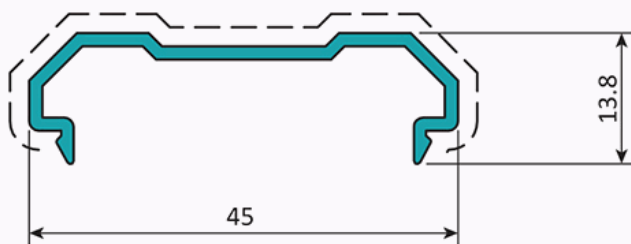

FICHA TÉCNICA

Tapa Final Sin Felpa Marco 45 Mm. Espesor 1.4 Mm. Largo 5.85 Mts. Acabado Lacado Gris Oscuro Texturizado. (D3-P1-A2-05-09)

CÓDIGO:
U029 - DARK GRAY

Tapa para marco de 45 mm, sin felpa			
Código: U029		Peso (kg/m): 0.268	
Perimetro Total (mm): 144		Espesor general = 1.4	
Perimetro Ext. (mm): 144		Aleación-Temple = 6063 T5	
a	---	b	---
c	---	d	---

Acabados disponibles:

Anodizado natural	Lacado Blanco	Anodizado Negro	Anodizado Bronce	Lacado texturizado Gris oscuro	Lacado de madera

LONGITUD 5.85 MTS

*Consultar disponibilidad de diferentes acabados.

Código de producto: U029 - DARK GRAY

Marca: CARBONE

Peso (Kg): 1.75 Kg

Tipo: Serie Perimetral Abatible de 45 mm

INFORMACIÓN ADICIONAL

Tapa Final Sin Felpa Marco 45 Mm. Espesor 1.4 Mm. Largo 5.85 Mts. Acabado Lacado Gris Oscuro Texturizado. (D3-P1-A2-05-09)

Tapa para marco de 45 mm, sin felpa			
Código: U029		Peso (kg/m): 0.268	
Perimetro Total (mm): 144		Espesor general = 1.4	
Perimetro Ext. (mm): 144		Aleación-Temple = 6063 T5	
a	---	b	---
c	---	d	---

Acabados disponibles: