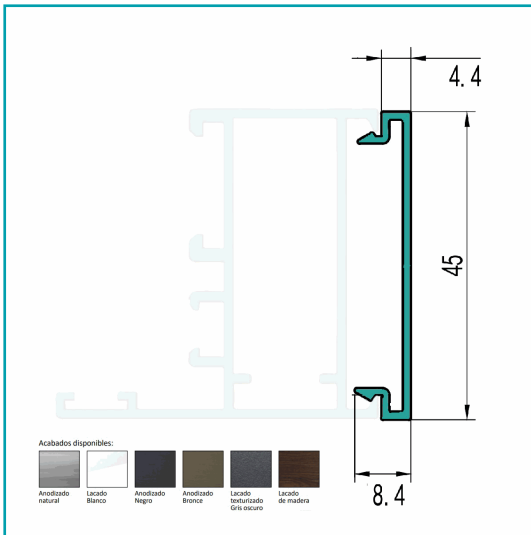

## FICHA TÉCNICA

Tapa Plana Remate Perimetral Para Marco 45 Mm Europa Largo 5.85 Mts.Acabado Lacado Gris Oscuro Texturi

**CÓDIGO:**  
**U029.1-DARK GRAY**

**\*Color:** DARK GRAY

**\*Nombre:** Tapa Plana Remate perimetral para Marco 45 mm Europa Largo 5.85 mts.Acabado Lacado Gris Oscuro Texturi

**Código de producto:** U029.1-DARK GRAY

**Marca:** CARBONE

**Peso (Kg):** 1.25 kg

**Tipo:** Serie Perimetral Abatible de 45 mm

## INFORMACIÓN ADICIONAL

Tapa Plana Remate Perimetral Para Marco 45 Mm Europa Largo 5.85 Mts.Acabado Lacado Gris Oscuro Texturi