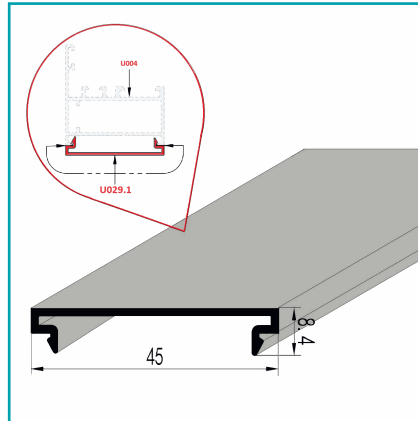

## FICHA TÉCNICA

Tapa Plana Remate Perimetral Para Marco 45 Mm Europa Largo 5.85 Mts.Acabado Lacado Gris Oscuro Texturi

**CÓDIGO:**  
**U029.1-DARK GRAY**

**\*Color:** DARK GRAY

**\*Nombre:** Tapa Plana Remate perimetral para Marco 45 mm Europa Largo 5.85 mts.Acabado Lacado Gris Oscuro Texturi

**Código de producto:** U029.1-DARK GRAY

**Marca:** CARBONE

**Peso (Kg):** 1.25 kg

**Tipo:** Serie Perimetral Abatible de 45 mm

## INFORMACIÓN ADICIONAL

Tapa Plana Remate Perimetral Para Marco 45 Mm Europa Largo 5.85 Mts.Acabado Lacado Gris Oscuro Texturi