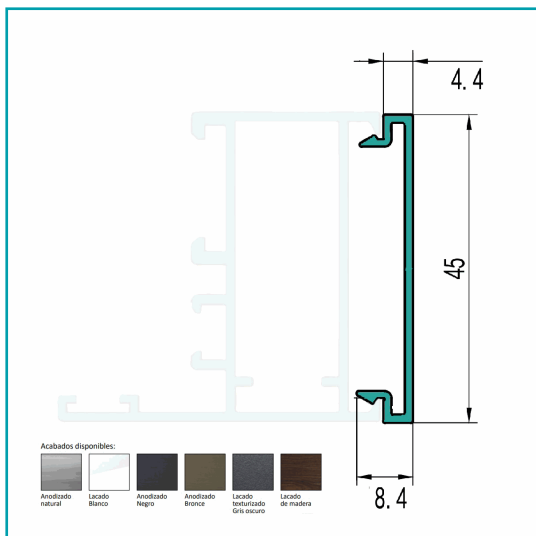

FICHA TÉCNICA

Tapa Plana Remate Perimetral Para Marco 45 Mm Europa Largo 5.85 Mts.
Acabado Lacado Madera Texturizado.

CÓDIGO:

U029.1-WOOD GRAIN

***Color:** WOOD GRAIN MADERA

***Nombre:** Tapa Plana Remate perimetral para Marco 45 mm Europa Largo 5.85 mts. Acabado Lacado Madera Texturizado.

Código de producto: U029.1-WOOD GRAIN

Marca: CARBONE

Peso (Kg): 1.25 KG

Tipo: Serie Perimetral Abatible de 45 mm

INFORMACIÓN ADICIONAL

Tapa Plana Remate Perimetral Para Marco 45 Mm Europa Largo 5.85 Mts. Acabado Lacado Madera Texturizado.