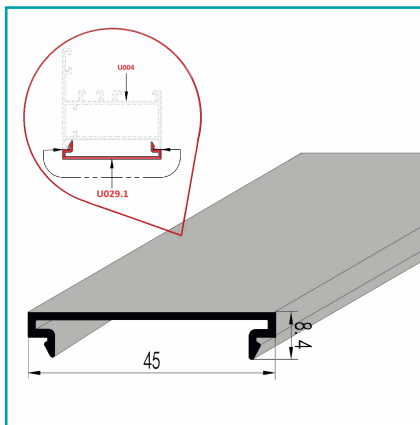

FICHA TÉCNICA

Tapa Plana Remate Perimetral Para Marco 45 Mm Europa Largo 5.85 Mts.
Acabado Lacado Madera Texturizado.

CÓDIGO:

U029.1-WOOD GRAIN

***Color:** WOOD GRAIN MADERA

***Nombre:** Tapa Plana Remate perimetral para Marco 45 mm Europa Largo 5.85 mts. Acabado Lacado Madera Texturizado.

Código de producto: U029.1-WOOD GRAIN

Marca: CARBONE

Peso (Kg): 1.25 KG

Tipo: Serie Perimetral Abatible de 45 mm

INFORMACIÓN ADICIONAL

Tapa Plana Remate Perimetral Para Marco 45 Mm Europa Largo 5.85 Mts. Acabado Lacado Madera Texturizado.