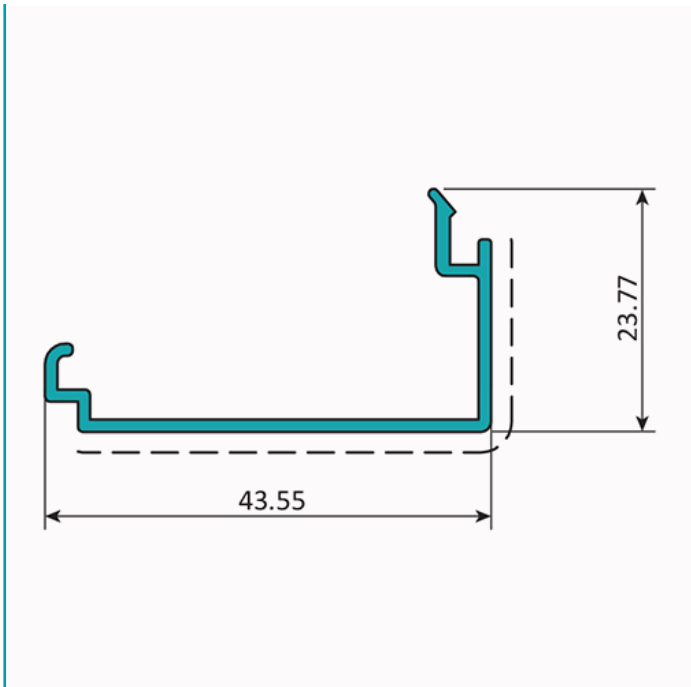

FICHA TÉCNICA

Cierre Pilastra. Espesor 1.2 Mm. Largo 5.85 Mts. Acabado Lacado Blanco. (D3-P1-A2-04-01)

CÓDIGO:
U031 - WHITE

Cierre de travesaño de 45 mm			
Código: U031		Peso (kg/m): 0.265	
Perimetro Total (mm): 163		Espesor general = 1.2	
Perimetro Ext. (mm): 163		Aleación-Temple = 6063 T5	
a	---	b	---
c	---	d	---

Acabados disponibles:

Anodizado natural	Lacado Blanco	Anodizado Negro	Anodizado Bronce	Lacado texturizado Gris oscuro	Lacado de madera

LONGITUD 5.85 MTS

*Consultar disponibilidad de diferentes acabados.

Código de producto: U031 - WHITE

Marca: CARBONE

Peso (Kg): 1.7 Kg

Tipo: Serie Perimetral Abatible de 45 mm

INFORMACIÓN ADICIONAL

Cierre Pilastra. Espesor 1.2 Mm. Largo 5.85 Mts. Acabado Lacado Blanco. (D3-P1-A2-04-01)

Cierre de travesaño de 45 mm			
Código: U031		Peso (kg/m): 0.265	
Perimetro Total (mm): 163		Espesor general = 1.2	
Perimetro Ext. (mm): 163		Aleación-Temple = 6063 T5	
a	---	b	---
c	---	d	---

Acabados disponibles:

LONGITUD 5.85 MTS

*Consultar disponibilidad de diferentes acabados.