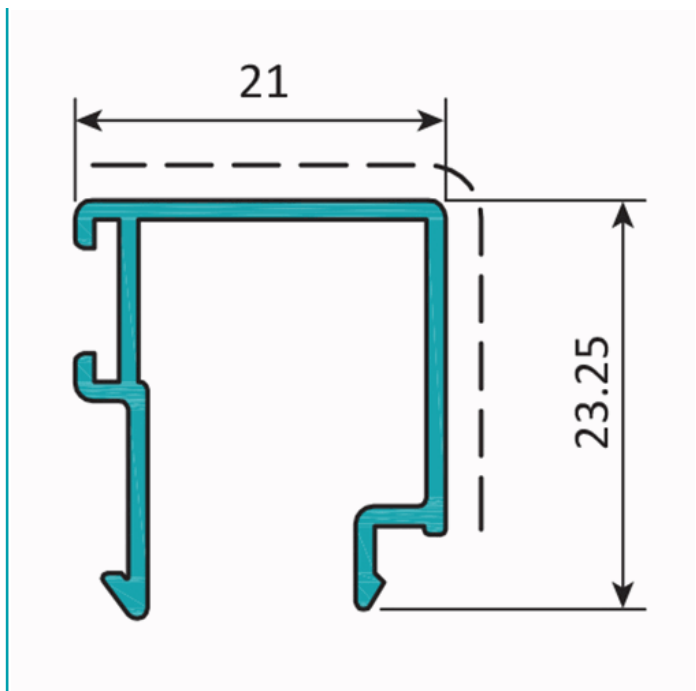

FICHA TÉCNICA

Junquillo Recto 21 Mm. Espesor 1.1 Mm. Largo 5.85 Mts. Acabado Anodizado Silver 15 Micron.

CÓDIGO:

U033 - SILVER

Junquillo recto de 21 mm			
Código: U033		Peso (kg/m): 0.230	
Perímetro Total (mm): 154		Espesor general = 1.2	
Perímetro Ext. (mm): 154		Aleación-Temple = 6063 T5	
a	---	b	---
c	---	d	---

Código de producto: U033 - SILVER

Marca: CARBONE

Peso (Kg): 1.35 Kg

Tipo: Serie Perimetral Abatible de 45 mm

INFORMACIÓN ADICIONAL

Junquillo Recto 21 Mm. Espesor 1.1 Mm. Largo 5.85 Mts. Acabado Anodizado Silver 15 Micron.

Junquillo recto de 21 mm			
Código: U033		Peso (kg/m): 0.230	
Perímetro Total (mm): 154		Espesor general = 1.2	
Perímetro Ext. (mm): 154		Aleación-Temple = 6063 T5	
a	---	b	---
c	---	d	---

Acabados disponibles: