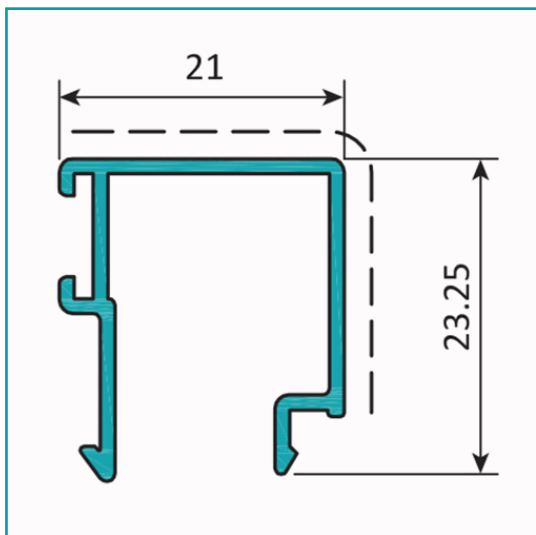

FICHA TÉCNICA

Junquillo Recto 21 Mm. Espesor 1.1 Mm. Largo 5.85 Mts. Acabado Anodizado Silver 15 Micron.

CÓDIGO:

U033 - SILVER

Junquillo recto de 21 mm			
Código: U033		Peso (kg/m): 0.230	
Perímetro Total (mm): 154		Espesor general = 1.2	
Perímetro Ext. (mm): 154		Aleación-Temple = 6063 T5	
a	---	b	---
c	---	d	---

Acabados disponibles:

Anodizado natural	Lacado Blanco	Anodizado Negro	Anodizado Bronce	Lacado texturizado Gris oscuro	Lacado de madera

LONGITUD 5.85 MTS *Consultar disponibilidad de diferentes acabados.

Código de producto: U033 - SILVER

Marca: CARBONE

Peso (Kg): 1.35 Kg

Tipo: Serie Perimetral Abatible de 45 mm

INFORMACIÓN ADICIONAL

Junquillo Recto 21 Mm. Espesor 1.1 Mm. Largo 5.85 Mts. Acabado Anodizado Silver 15 Micron.

Junquillo recto de 21 mm			
Código: U033		Peso (kg/m): 0.230	
Perímetro Total (mm): 154		Espesor general = 1.2	
Perímetro Ext. (mm): 154		Aleación-Temple = 6063 T5	
a	---	b	---
c	---	d	---

Acabados disponibles: