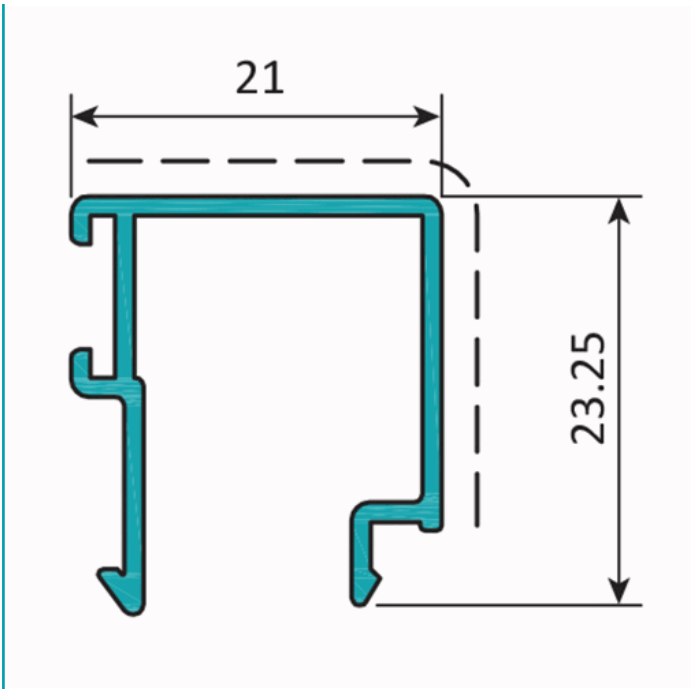

FICHA TÉCNICA

Junquillo Recto 21 Mm. Espesor 1.1 Mm. Largo 5.85 Mts. Acabado Lacado Blanco.

CÓDIGO:
U033 - WHITE

Junquillo recto de 21 mm			
Código: U033		Peso (kg/m): 0.230	
Perimetro Total (mm): 154		Espesor general = 1.2	
Perimetro Ext. (mm): 154		Aleación-Temple = 6063 T5	
a	---	b	---
c	---	d	---

Acabados disponibles:

--	--	--	--	--	--

LONGITUD 5.85 MTS *Consultar disponibilidad de diferentes acabados.

Código de producto: U033 - WHITE

Marca: CARBONE

Peso (Kg): 1.47 Kg

Tipo: Serie Perimetral Abatible de 45 mm

INFORMACIÓN ADICIONAL

Junquillo Recto 21 Mm. Espesor 1.1 Mm. Largo 5.85 Mts. Acabado Lacado Blanco.

Junquillo recto de 21 mm			
Código: U033		Peso (kg/m): 0.230	
Perimetro Total (mm): 154		Espesor general = 1.2	
Perimetro Ext. (mm): 154		Aleación-Temple = 6063 T5	
a	---	b	---
c	---	d	---

Acabados disponibles:

LONGITUD 5.85 MTS

*Consultar disponibilidad de diferentes acabados.