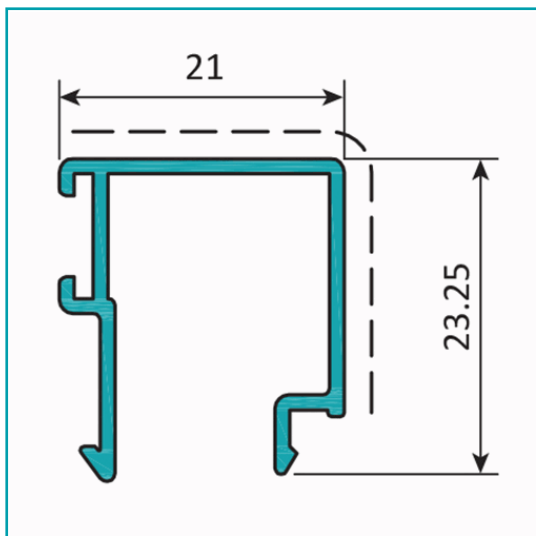

FICHA TÉCNICA

Junquillo Recto 21 Mm. Espesor 1.1 Mm. Largo 5.85 Mts. Acabado Lacado Blanco.

CÓDIGO:
U033 - WHITE

Junquillo recto de 21 mm			
Código: U033		Peso (kg/m): 0.230	
Perimetro Total (mm): 154		Espesor general = 1.2	
Perimetro Ext. (mm): 154		Aleación-Temple = 6063 T5	
a	---	b	---
c	---	d	---

Acabados disponibles:

--	--	--	--	--	--

LONGITUD 5.85 MTS *Consultar disponibilidad de diferentes acabados.

Código de producto: U033 - WHITE

Marca: CARBONE

Peso (Kg): 1.47 Kg

Tipo: Serie Perimetral Abatible de 45 mm

INFORMACIÓN ADICIONAL

Junquillo Recto 21 Mm. Espesor 1.1 Mm. Largo 5.85 Mts. Acabado Lacado Blanco.

Junquillo recto de 21 mm			
Código: U033		Peso (kg/m): 0.230	
Perimetro Total (mm): 154		Espesor general = 1.2	
Perimetro Ext. (mm): 154		Aleación-Temple = 6063 T5	
a	---	b	---
c	---	d	---

Acabados disponibles:

LONGITUD 5.85 MTS

*Consultar disponibilidad de diferentes acabados.