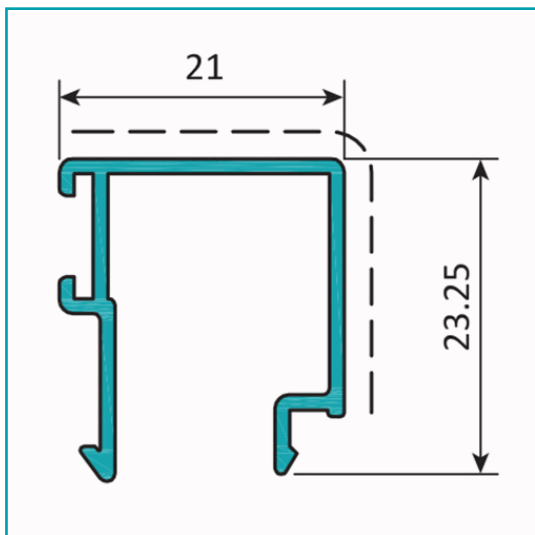

FICHA TÉCNICA

Junquillo Recto 21 Mm. Espesor 1.1 Mm. Largo 5.85 Mts. Acabado Lacado Madera Texturizado. (D3-P1-A1-05-10)

CÓDIGO:
U033 - WOOD GRAIN

Junquillo recto de 21 mm			
Código: U033		Peso (kg/m): 0.230	
Perímetro Total (mm): 154		Espesor general = 1.2	
Perímetro Ext. (mm): 154		Aleación-Temple = 6063 T5	
a	---	b	---
c	---	d	---

Acabados disponibles:

					
Anodizado natural	Lacado Blanco	Anodizado Negro	Anodizado Bronce	Lacado texturizado Gris oscuro	Lacado de madera

LONGITUD 5.85 MTS *Consultar disponibilidad de diferentes acabados.

Código de producto: U033 - WOOD GRAIN

Marca: CARBONE

Peso (Kg): 1.6 Kg

Tipo: Serie Perimetral Abatible de 45 mm

INFORMACIÓN ADICIONAL

Junquillo Recto 21 Mm. Espesor 1.1 Mm. Largo 5.85 Mts. Acabado Lacado Madera Texturizado. (D3-P1-A1-05-10)

Junquillo recto de 21 mm			
Código: U033		Peso (kg/m): 0.230	
Perímetro Total (mm): 154		Espesor general = 1.2	
Perímetro Ext. (mm): 154		Aleación-Temple = 6063 T5	
a	---	b	---
c	---	d	---

Acabados disponibles: