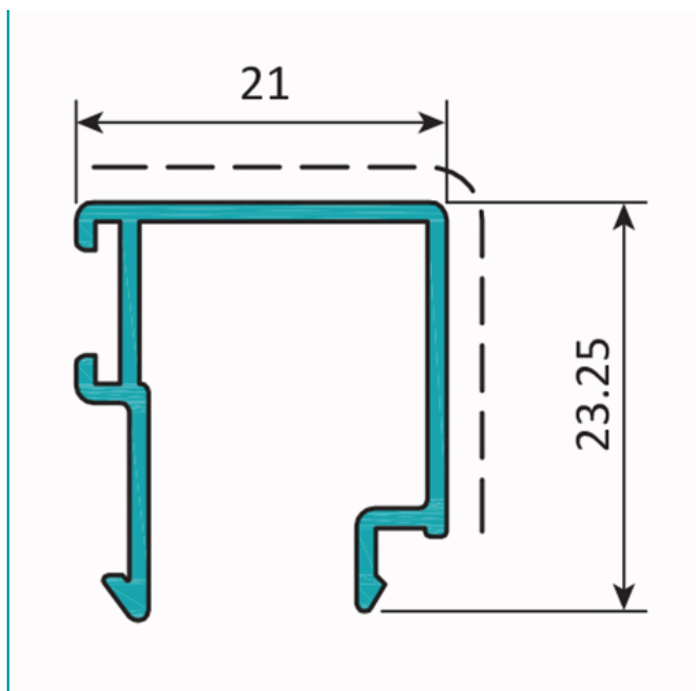

FICHA TÉCNICA

Junquillo Recto 21 Mm. Espesor 1.1 Mm. Largo 5.85 Mts. Acabado Lacado Madera Texturizado. (D3-P1-A1-05-10)

CÓDIGO:
U033 - WOOD GRAIN

Junquillo recto de 21 mm			
Código: U033		Peso (kg/m): 0.230	
Perímetro Total (mm): 154		Espesor general = 1.2	
Perímetro Ext. (mm): 154		Aleación-Temple = 6063 T5	
a	---	b	---
c	---	d	---

Código de producto: U033 - WOOD GRAIN

Marca: CARBONE

Peso (Kg): 1.6 Kg

Tipo: Serie Perimetral Abatible de 45 mm

INFORMACIÓN ADICIONAL

Junquillo Recto 21 Mm. Espesor 1.1 Mm. Largo 5.85 Mts. Acabado Lacado Madera Texturizado. (D3-P1-A1-05-10)

Junquillo recto de 21 mm			
Código: U033		Peso (kg/m): 0.230	
Perímetro Total (mm): 154		Espesor general = 1.2	
Perímetro Ext. (mm): 154		Aleación-Temple = 6063 T5	
a	---	b	---
c	---	d	---

Acabados disponibles: