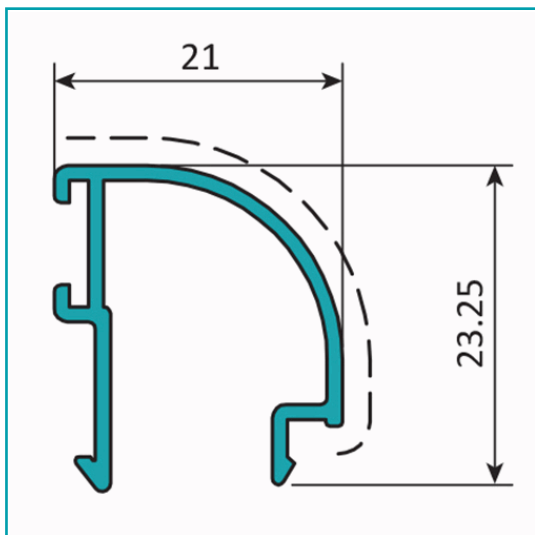

FICHA TÉCNICA

Junquillo Curvo 21 Mm. Espesor 1.1 Mm. Largo 5.85 Mts. Acabado Anodizado Bronze 15 Micron. (D3-P1-A1-04-11)

CÓDIGO:

U035 - BRONZE

Junquillo curvo de 21 mm			
Código: U035		Peso (kg/m): 0.213	
Perimetro Total (mm): 142		Espesor general = 1.2	
Perimetro Ext. (mm): 142		Aleación-Temple = 6063 T5	
a	---	b	---
c	---	d	---

Acabados disponibles:

Anodizado natural	Lacado Blanco	Anodizado Negro	Anodizado Bronce	Lacado texturizado Gris oscuro	Lacado de madera

LONGITUD 5.85 MTS *Consultar disponibilidad de diferentes acabados.

Código de producto: U035 - BRONZE

Marca: CARBONE

Peso (Kg): 1.3 Kg

Tipo: Serie Perimetral Abatible de 45 mm

INFORMACIÓN ADICIONAL

Junquillo Curvo 21 Mm. Espesor 1.1 Mm. Largo 5.85 Mts. Acabado Anodizado Bronze 15 Micron. (D3-P1-A1-04-11)

Junquillo curvo de 21 mm			
Código: U035		Peso (kg/m): 0.213	
Perimetro Total (mm): 142		Espesor general = 1.2	
Perimetro Ext. (mm): 142		Aleación-Temple = 6063 T5	
a	---	b	---
c	---	d	---

Acabados disponibles: