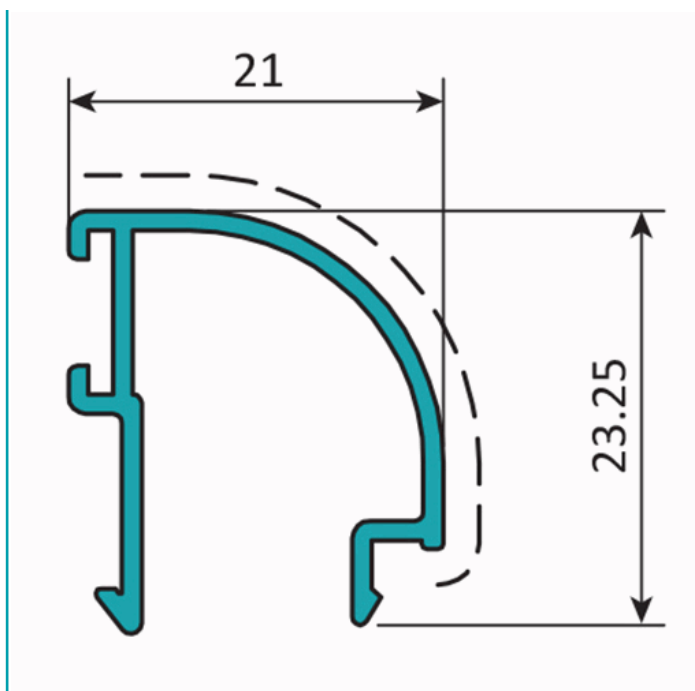

FICHA TÉCNICA

Junquillo Curvo 21 Mm. Espesor 1.1 Mm. Largo 5.85 Mts. Acabado Anodizado Bronze 15 Micron. (D3-P1-A1-04-11)

CÓDIGO:

U035 - BRONZE

Junquillo curvo de 21 mm			
Código: U035		Peso (kg/m): 0.213	
Perimetro Total (mm): 142		Espesor general = 1.2	
Perimetro Ext. (mm): 142		Aleación-Temple = 6063 T5	
a	---	b	---
c	---	d	---

Código de producto: U035 - BRONZE

Marca: CARBONE

Peso (Kg): 1.3 Kg

Tipo: Serie Perimetral Abatible de 45 mm

INFORMACIÓN ADICIONAL

Junquillo Curvo 21 Mm. Espesor 1.1 Mm. Largo 5.85 Mts. Acabado Anodizado Bronze 15 Micron. (D3-P1-A1-04-11)

Junquillo curvo de 21 mm			
Código: U035		Peso (kg/m): 0.213	
Perimetro Total (mm): 142		Espesor general = 1.2	
Perimetro Ext. (mm): 142		Aleación-Temple = 6063 T5	
a	---	b	---
c	---	d	---

Acabados disponibles: