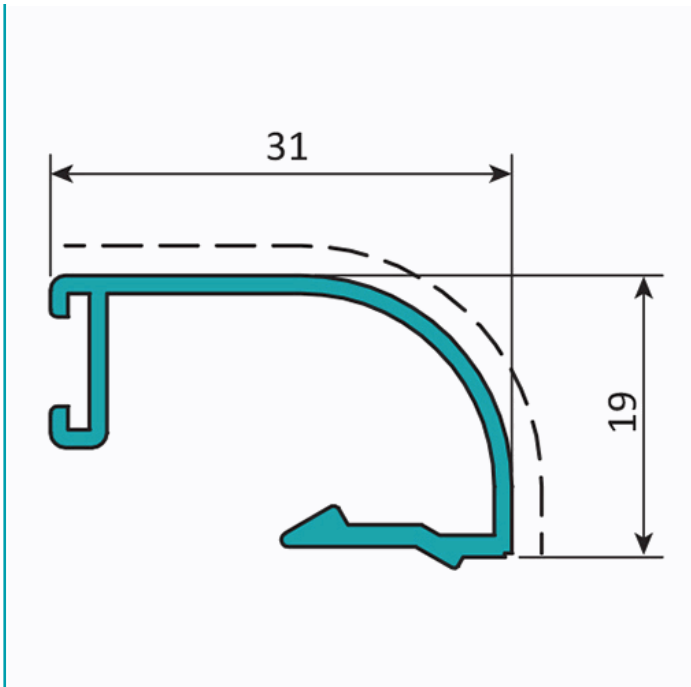

CÓDIGO:
U036 - BRONZE

FICHA TÉCNICA

Junquillo Curvo 31 Mm Con Grapa. Espesor 1.2 Mm. Largo 5.85 Mts. Acabado Anodizado Bronze 15 Micron. (D3-P1-A1-04-05)

Junquillo curvo de 31 mm, para fijar con grapa			
Código: U036		Peso (kg/m): 0.255	
Perimetro Total (mm): 148		Espesor general = 1.2	
Perimetro Ext. (mm): 148		Aleación-Temple = 6063 T5	
a	---	b	---
c	---	d	---

Marca: CARBONE

Peso (Kg): 1.55 Kg

Tipo: Serie Perimetral Abatible de 45 mm

INFORMACIÓN ADICIONAL

Junquillo Curvo 31 Mm Con Grapa. Espesor 1.2 Mm. Largo 5.85 Mts. Acabado Anodizado Bronze 15 Micron. (D3-P1-A1-04-05)

Junquillo curvo de 31 mm, para fijar con grapa

Código: U036		Peso (kg/m): 0.255	
Perimetro Total (mm): 148		Espesor general = 1.2	
Perimetro Ext. (mm): 148		Aleación-Temple = 6063 T5	
a	---	b	---
c	---	d	---

Acabados disponibles:

LONGITUD 5.85 MTS

*Consultar disponibilidad de diferentes acabados.