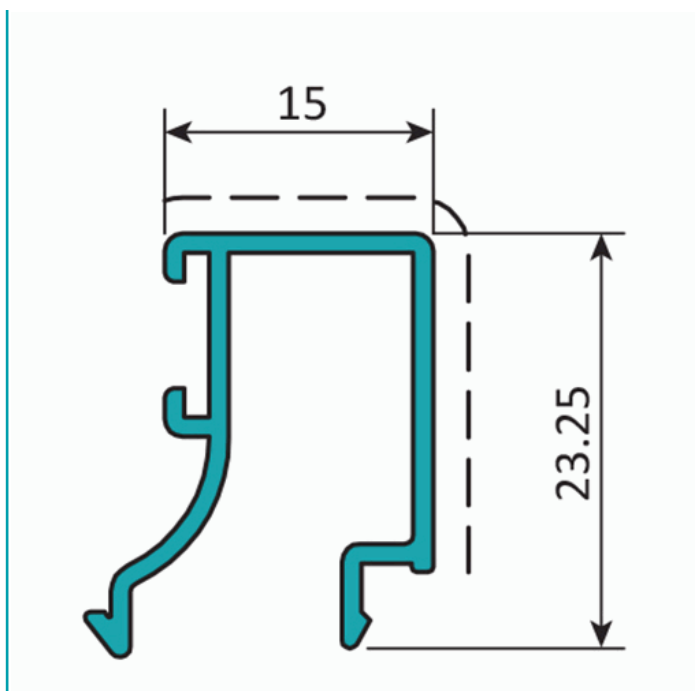

FICHA TÉCNICA

Junquillo Recto 15 Mm. Espesor 1.1 Mm. Largo 5.85 Mts. Acabado Anodizado Bronze 15 Micron. (D3-P1-A1-05-07)

CÓDIGO:

U046 - BRONZE

Junquillo recto de 15 mm			
Código: U046		Peso (kg/m): 0.217	
Perimetro Total (mm): 145		Espesor general = 1.1	
Perimetro Ext. (mm): 145		Aleación-Temple = 6063 T5	
a	---	b	---
c	---	d	---

Acabados disponibles:

--	--	--	--	--	--

LONGITUD 5.85 MTS

*Consultar disponibilidad de diferentes acabados.

Código de producto: U046 - BRONZE

Marca: CARBONE

Peso (Kg): 1.3 Kg

Tipo: Serie Perimetral Abatible de 45 mm

INFORMACIÓN ADICIONAL

Junquillo Recto 15 Mm. Espesor 1.1 Mm. Largo 5.85 Mts. Acabado Anodizado Bronze 15 Micron. (D3-P1-A1-05-07)

Junquillo recto de 15 mm			
Código: U046		Peso (kg/m): 0.217	
Perimetro Total (mm): 145		Espesor general = 1.1	
Perimetro Ext. (mm): 145		Aleación-Temple = 6063 T5	
a	---	b	---
c	---	d	---

Acabados disponibles:

--	--	--	--	--	--

LONGITUD 5.85 MTS

*Consultar disponibilidad de diferentes acabados.