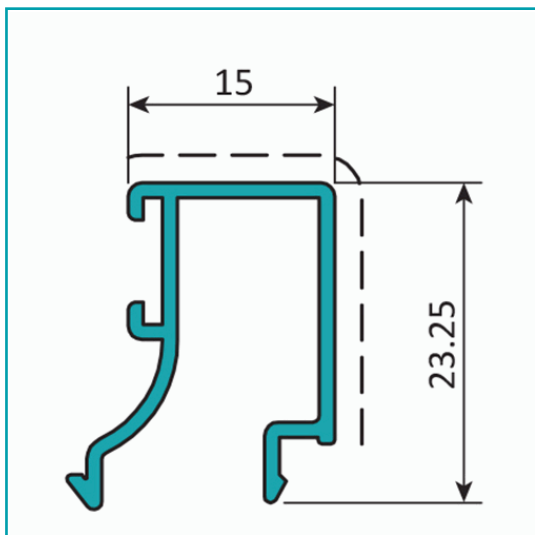

FICHA TÉCNICA

Junquillo Recto 15 Mm. Espesor 1.1 Mm. Largo 5.85 Mts. Acabado Anodizado Bronze 15 Micron. (D3-P1-A1-05-07)

CÓDIGO:

U046 - BRONZE

Junquillo recto de 15 mm			
Código: U046		Peso (kg/m): 0.217	
Perimetro Total (mm): 145		Espesor general = 1.1	
Perimetro Ext. (mm): 145		Aleación-Temple = 6063 T5	
a	---	b	---
c	---	d	---

Acabados disponibles:

--	--	--	--	--	--

LONGITUD 5.85 MTS

*Consultar disponibilidad de diferentes acabados.

Código de producto: U046 - BRONZE

Marca: CARBONE

Peso (Kg): 1.3 Kg

Tipo: Serie Perimetral Abatible de 45 mm

INFORMACIÓN ADICIONAL

Junquillo Recto 15 Mm. Espesor 1.1 Mm. Largo 5.85 Mts. Acabado Anodizado Bronze 15 Micron. (D3-P1-A1-05-07)

Junquillo recto de 15 mm			
Código: U046		Peso (kg/m): 0.217	
Perimetro Total (mm): 145		Espesor general = 1.1	
Perimetro Ext. (mm): 145		Aleación-Temple = 6063 T5	
a	---	b	---
c	---	d	---

Acabados disponibles:

--	--	--	--	--	--

LONGITUD 5.85 MTS

*Consultar disponibilidad de diferentes acabados.