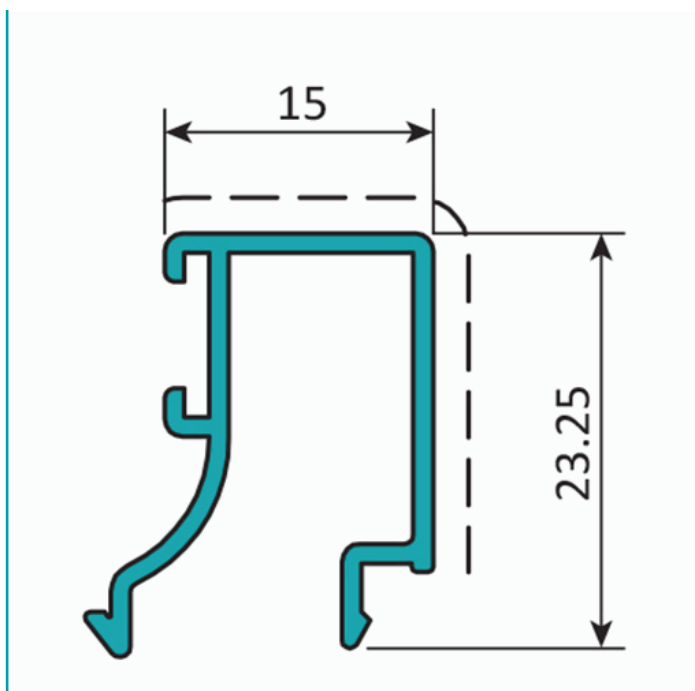

## FICHA TÉCNICA

Junquillo Recto 15 Mm. Espesor 1.1 Mm. Largo 5.85 Mts. Acabado Lacado Blanco.

**CÓDIGO:**  
**U046 - WHITE**

Junquillo recto de 15 mm			
<b>Código: U046</b>		Peso (kg/m): 0.217	
Perimetro Total (mm): 145		Espesor general = 1.1	
Perimetro Ext. (mm): 145		Aleación-Temple = 6063 T5	
a	---	b	---
c	---	d	---

**Código de producto:** U046 - WHITE

**Marca:** CARBONE

**Peso (Kg):** 1.31 Kg

**Tipo:** Serie Perimetral Abatible de 45 mm

## INFORMACIÓN ADICIONAL

Junquillo Recto 15 Mm. Espesor 1.1 Mm. Largo 5.85 Mts. Acabado Lacado Blanco.

Junquillo recto de 15 mm			
<b>Código: U046</b>		Peso (kg/m): 0.217	
Perimetro Total (mm): 145		Espesor general = 1.1	
Perimetro Ext. (mm): 145		Aleación-Temple = 6063 T5	
a	---	b	---
c	---	d	---