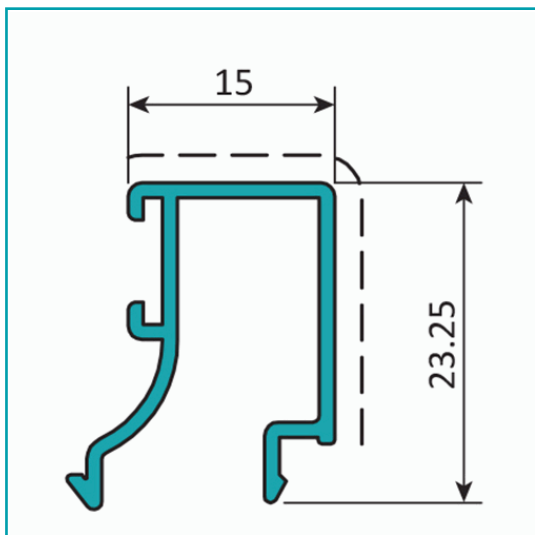

## FICHA TÉCNICA

Junquillo Recto 15 Mm. Espesor 1.1 Mm. Largo 5.85 Mts. Acabado Lacado Blanco.

**CÓDIGO:**  
**U046 - WHITE**

Junquillo recto de 15 mm			
<b>Código: U046</b>		Peso (kg/m): 0.217	
Perimetro Total (mm): 145		Espesor general = 1.1	
Perimetro Ext. (mm): 145		Aleación-Temple = 6063 T5	
a	---	b	---
c	---	d	---

**Código de producto:** U046 - WHITE

**Marca:** CARBONE

**Peso (Kg):** 1.31 Kg

**Tipo:** Serie Perimetral Abatible de 45 mm

## INFORMACIÓN ADICIONAL

Junquillo Recto 15 Mm. Espesor 1.1 Mm. Largo 5.85 Mts. Acabado Lacado Blanco.

Junquillo recto de 15 mm			
<b>Código: U046</b>		Peso (kg/m): 0.217	
Perimetro Total (mm): 145		Espesor general = 1.1	
Perimetro Ext. (mm): 145		Aleación-Temple = 6063 T5	
a	---	b	---
c	---	d	---