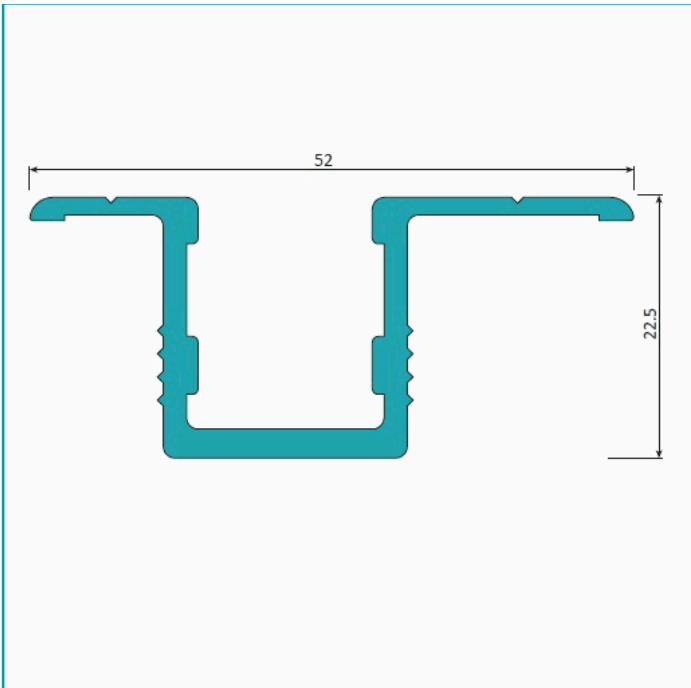

FICHA TÉCNICA

Riel Inferior De Empotrar. Sistema Plegable Europa. Color Anodizado Silver. Largo De 5.85 M.

CÓDIGO:

U054 - SILVER

*Nombre: Perfiles Sistema Plegable Europa	¿Dónde usarlo?: Para aplicaciones de uso arquitectónico
Acabado: Anodizado	Alto (cm):
Ancho (cm):	Cantidad x Empaque:
Características: Carpintería sencilla en montaje y diseño.	Características 2:
Características 3: Buen comportamiento térmico y estanqueidad (frente al agua y la temperatura).	Certificaciones: Qualanod
Código de producto: U054 - SILVER	Color: Plateado
Compatible:	Especificaciones: Tipo de aleación 6063 - T5; Anodizado de 15 micrones
Espesor: 1.4mm	Longitud: 5.85 m
Marca: CARBONE	Material: Aluminio
Medida:	Medida 2:
Peso (Kg): 3.16 Kg	Peso por metro: 0.54 Kg/m
Procedencia: Importado	Se vende por: Unidad
Usos: Casa/ Oficina	

INFORMACIÓN ADICIONAL

Riel Inferior De Empotrar.

Sistema Plegable Europa.
Color Anodizado Silver.
Largo De 5.85 M.

Ficha técnica Sistema plegable 45mm