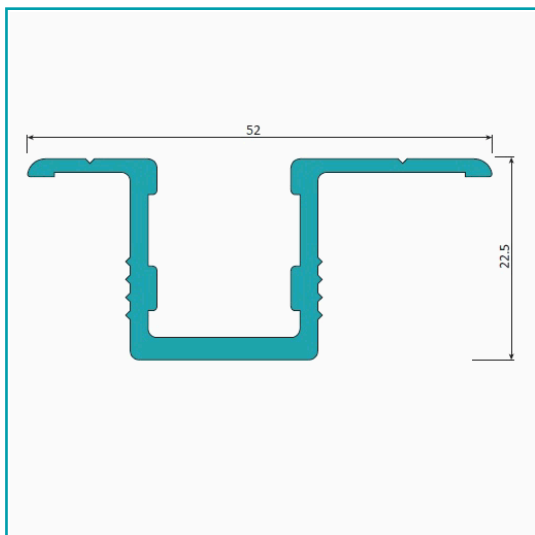

FICHA TÉCNICA

Riel Inferior De Empotrar. Sistema Plegable Europa. Color Anodizado Silver. Largo De 5.85 M.

CÓDIGO:

U054 - SILVER

*Nombre: Perfiles Sistema Plegable Europa	¿Dónde usarlo?: Para aplicaciones de uso arquitectónico
Acabado: Anodizado	Alto (cm):
Ancho (cm):	Cantidad x Empaque:
Características: Carpintería sencilla en montaje y diseño.	Características 2:
Características 3: Buen comportamiento térmico y estanqueidad (frente al agua y la temperatura).	Certificaciones: Qualanod
Código de producto: U054 - SILVER	Color: Plateado
Compatible:	Especificaciones: Tipo de aleación 6063 - T5; Anodizado de 15 micrones
Espesor: 1.4mm	Longitud: 5.85 m
Marca: CARBONE	Material: Aluminio
Medida:	Medida 2:
Peso (Kg): 3.16 Kg	Peso por metro: 0.54 Kg/m
Procedencia: Importado	Se vende por: Unidad
Usos: Casa/ Oficina	

INFORMACIÓN ADICIONAL

Riel Inferior De Empotrar.

Sistema Plegable Europa.
Color Anodizado Silver.
Largo De 5.85 M.

Ficha técnica Sistema plegable 45mm